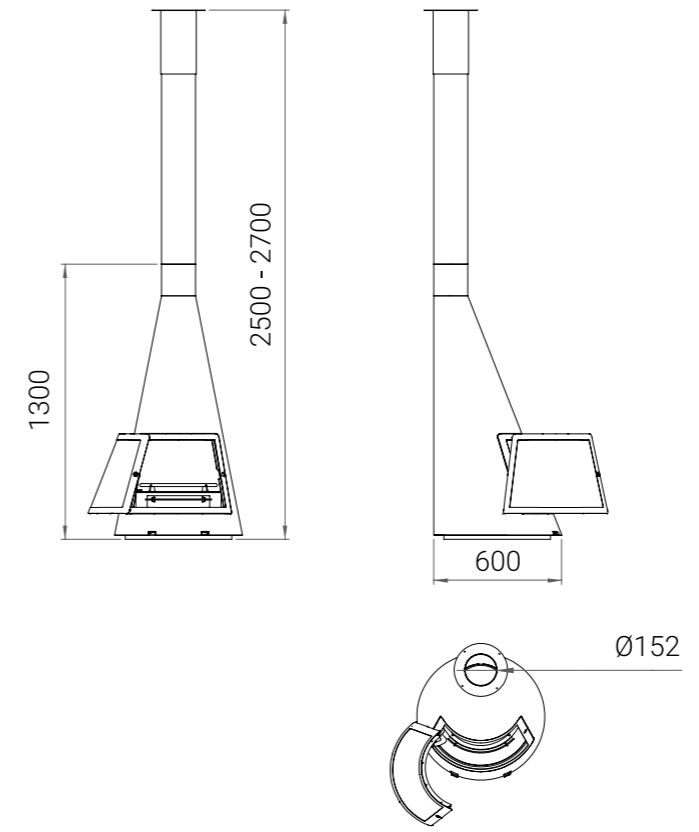

# Rac

Chimenea que se presenta en la opción suspendida mediante soporte pared, mínimo espacio y amplia visión de fuego.

A fireplace which can hang from a wall mount, occupies minimal space and offers a broad fire view.