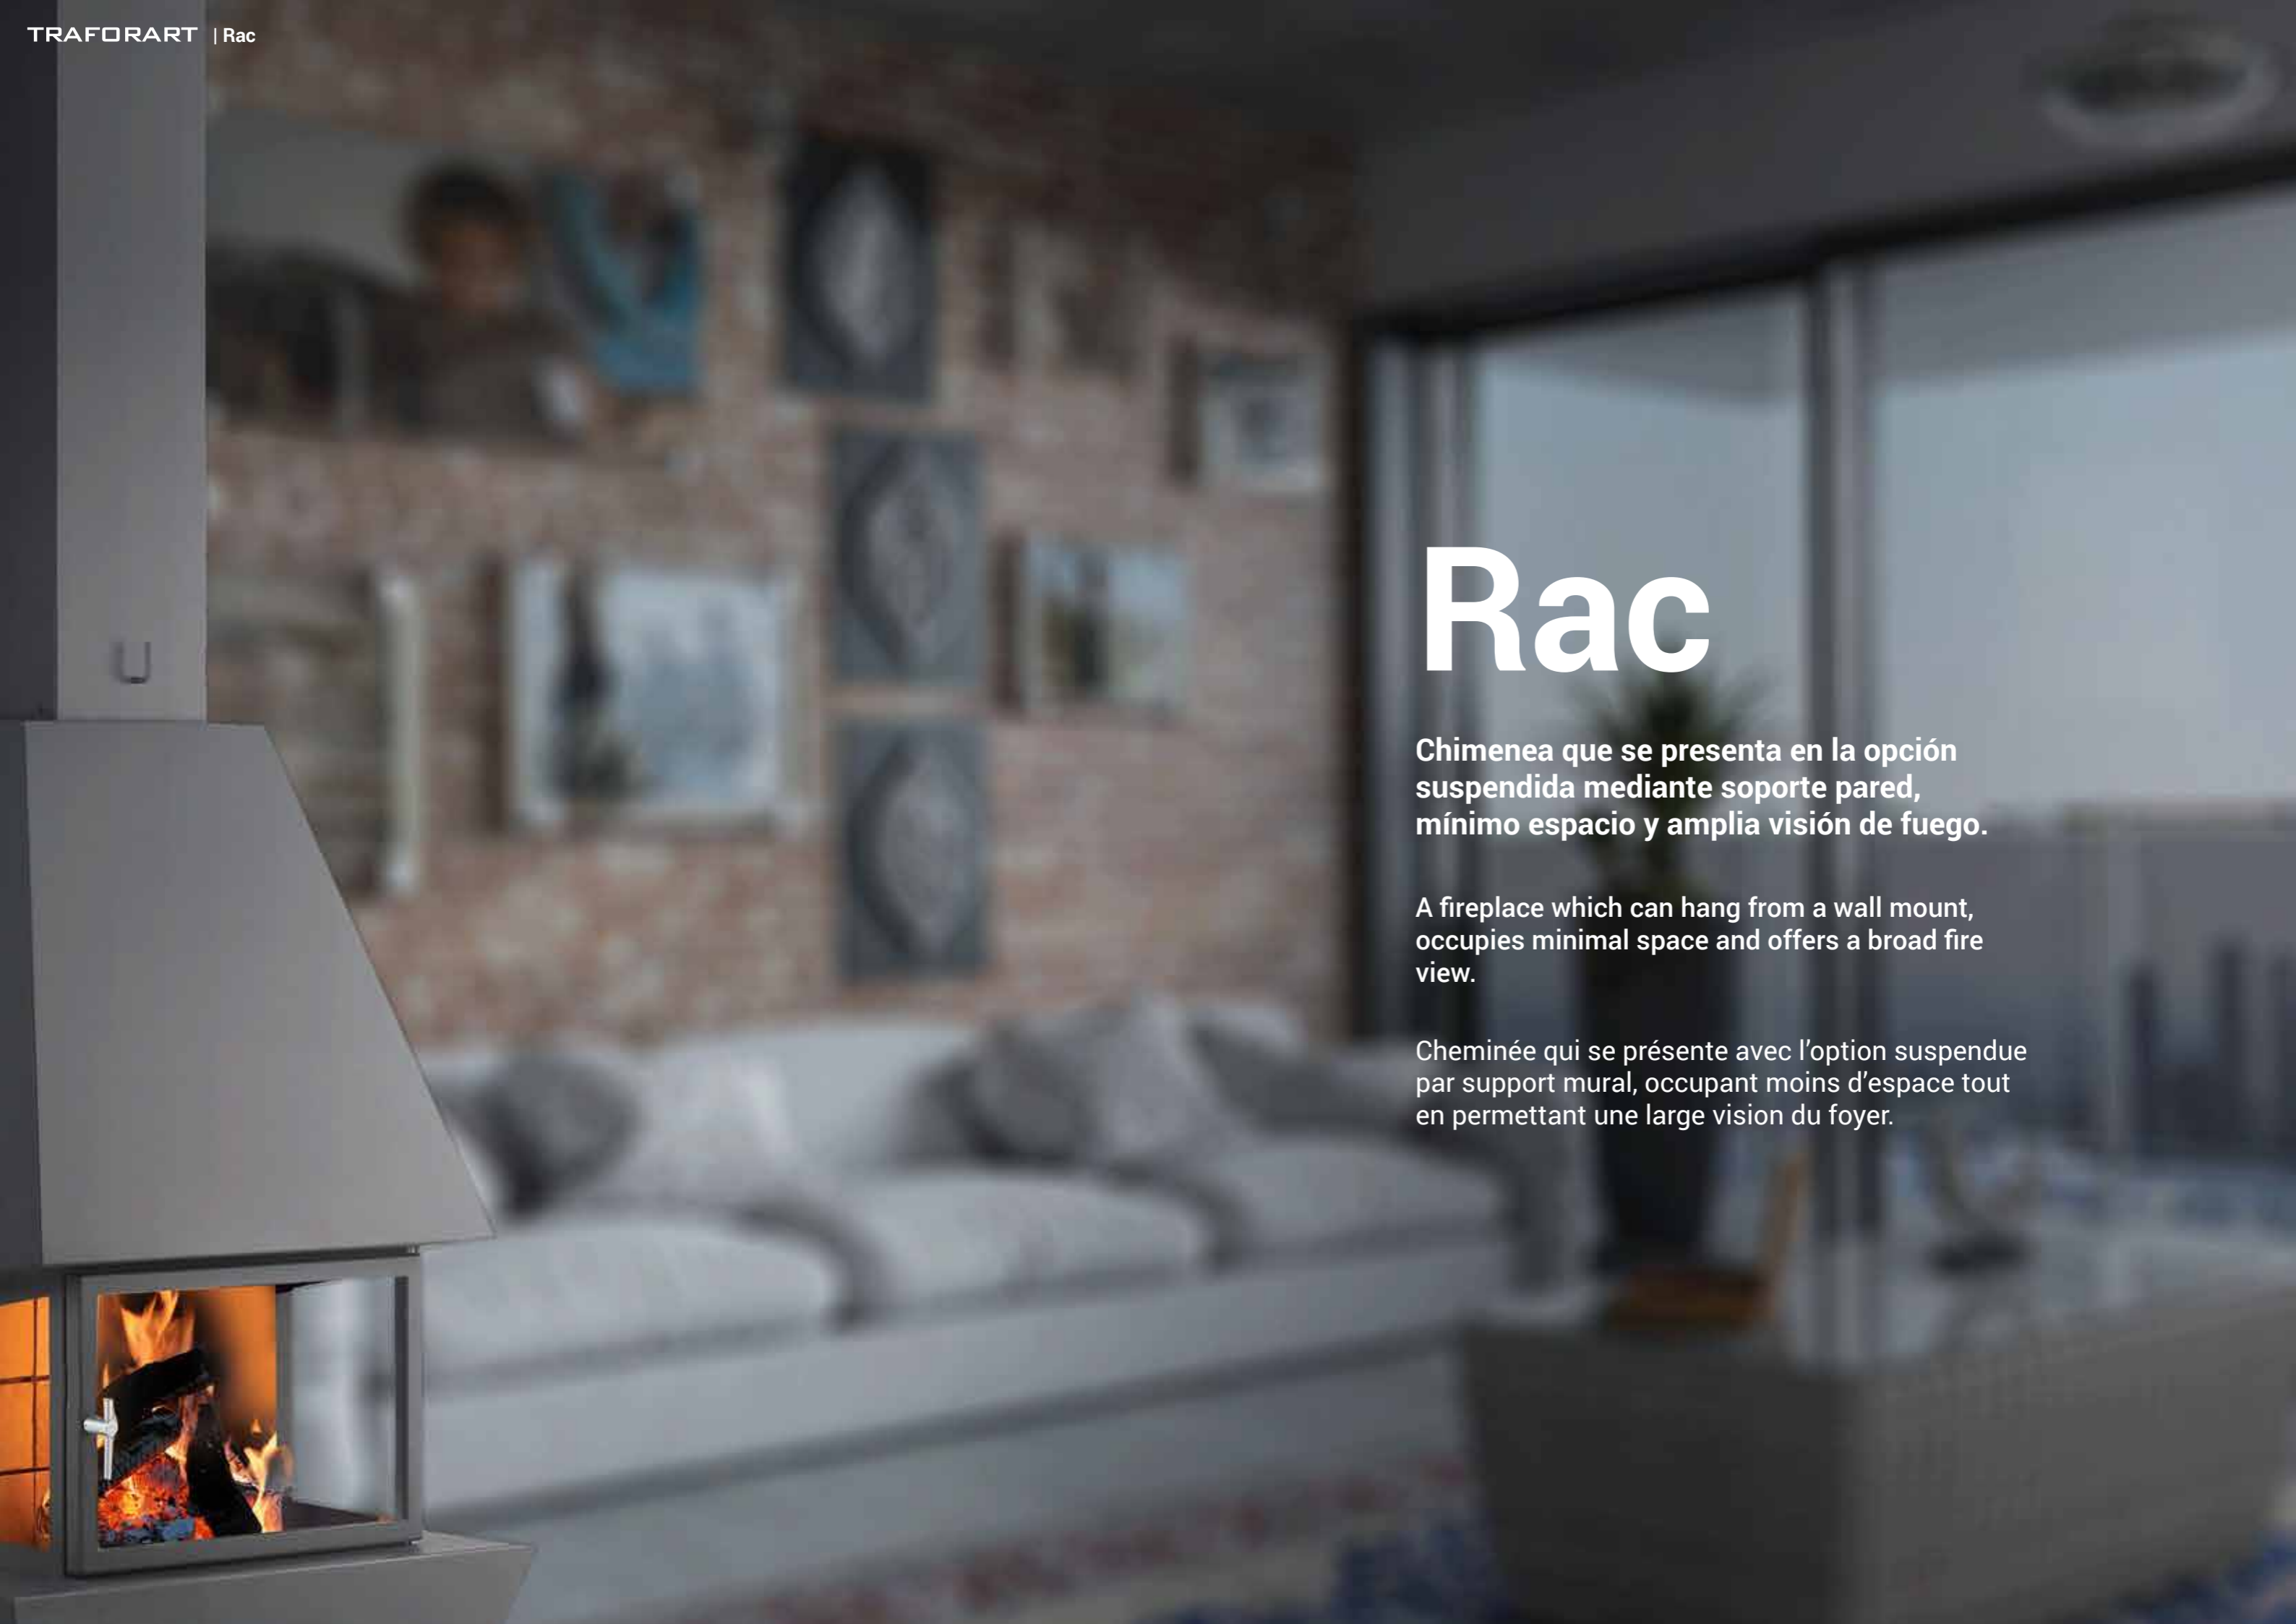

A fireplace that will give a touch of Traforart design to any space, however small it may be. Soft lines, strong personality. Small in dimensions but big in features. A little gem of fire.

Une cheminée qui donnera une touche de design Traforart à n'importe quel espace, aussi petit soit-il. Lignes douces, forte personnalité. Petit en dimensions mais gros en fonctionnalités. Un petit bijou de feu.

# Rac

Chimenea que se presenta en la opción suspendida mediante soporte pared, mínimo espacio y amplia visión de fuego.

A fireplace which can hang from a wall mount, occupies minimal space and offers a broad fire view.