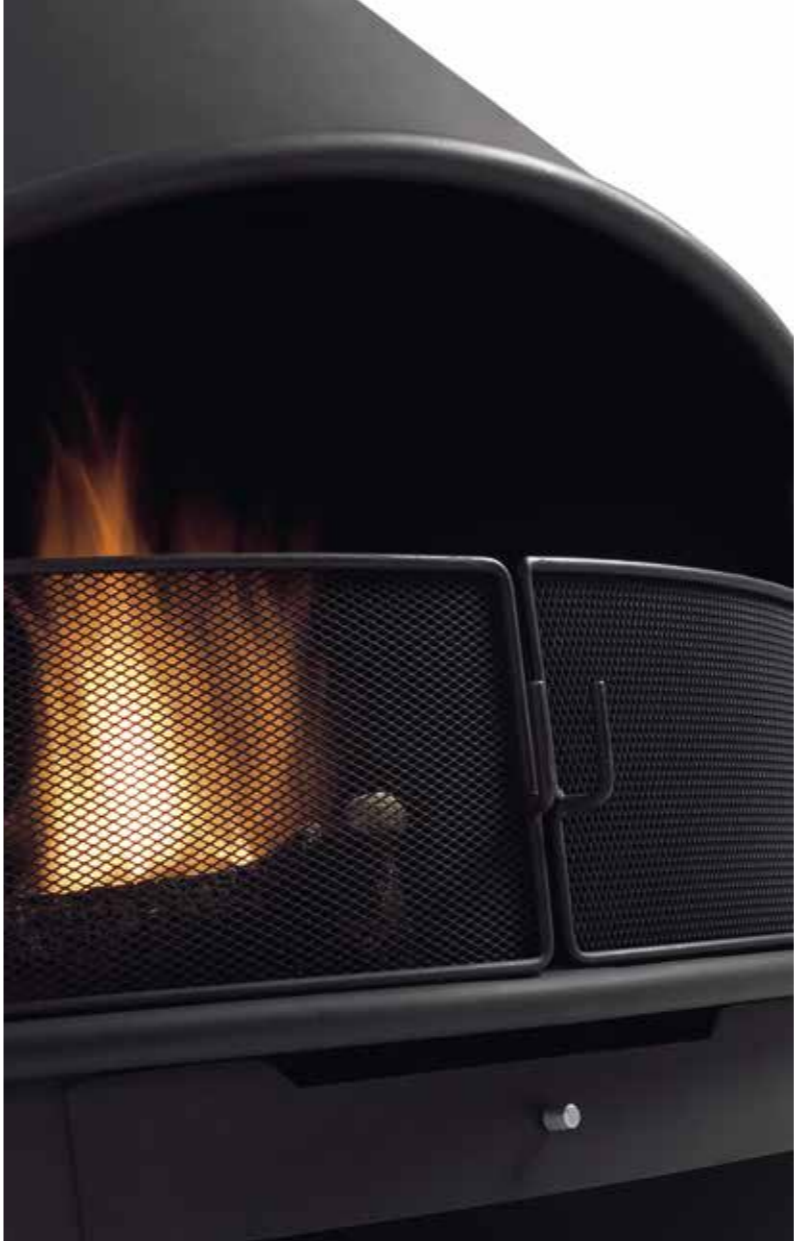

Santiago Rincón
Santiago Corner
Santiago d'Angle