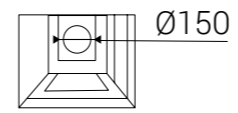

Soportes | Pedestals | Pied