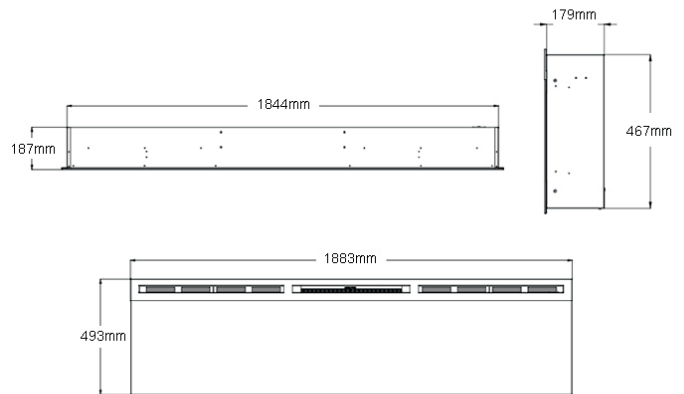

## Geo 74"

		Geo 50"	Geo 74"
<b>Especificaciones Generales</b>	Tecnología	Llama Óptica®	Llama Óptica®
	Código de producto	209900	209917
	Código EAN	5011139209900	5011139209917
	Modelo	Chimenea de pared para empotrar / Colgar	Chimenea de pared para empotrar / Colgar
	Visión del fuego	Visión frontal	Visión frontal
	Color	Negro	Negro
	Decoración	Visión del fuego en pequeños cubos de cristal	Visión del fuego en pequeños cubos de cristal
<b>Tamaño del producto</b>	Medidas de la visión del fuego (Ancho x Alt.)	120 x 27 cm	180 x 27 cm
	Dimensiones exteriores Ancho x Alto x Prof	128 x 49,4 x 17,9 cm	188,3 x 49,4 x 17,9 cm
<b>Características</b>	Calefactor	Sí	Sí
	Termostato	Sí	Sí
	Control remoto	Sí	Sí
	Control manual directo desde la chimenea	Solo control de la llama	Solo control de la llama
	Módulo de luz	LED	LED
	Módulo de sonido	No	No
	Configuración de efectos de color	Sí, en la base del fuego	Sí, en la base del fuego
<b>Consumo de energía</b>	Ajuste de potencia del calefactor 1 W	1100W	1100W
	Ajuste de potencia del calefactor 2 W	-	-
	Funcionamiento solo de la llama en W	19W	24W
	Máximo consumo eléctrico	1100W	1100W