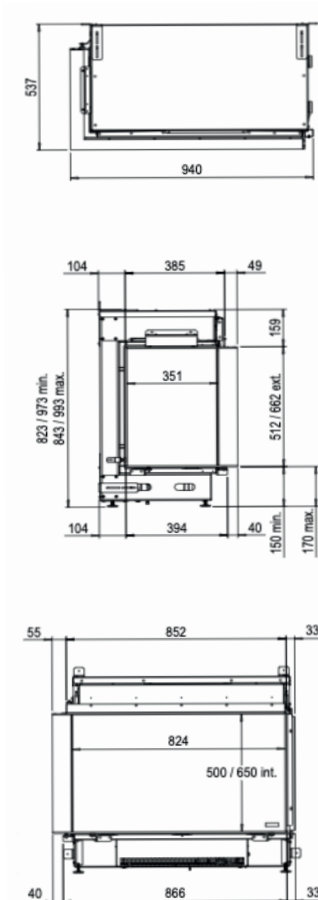

Disponibile en 2 tipos de acabados:

Leños simulados

Leños cerámicos

Video del producto

08/650 frontal

08/650 esquinera

08/650 doble corner

		08/650
<b>Especificaciones Generales</b>	Tecnología	Vapor Seco®
	Modelo	Para revestir
	Visión del fuego	Frontal, Esquinera izquierda o derecha, Frontal doble corner.
	Decoración	Set de leños cerámicos, Set de leños simulados.
<b>Tamaño del producto</b>	Medidas de la visión del fuego (Ancho x Alt.)	800 x 650 mm
	Dimensiones exteriores Ancho x Alto x Prof	891 x 940 x 517 mm
<b>Características</b>	Potencia del calefactor	1400W
	Termostato	Sí
	Control remoto	Sí
	Módulo de luz	LED en la base.
<b>Consumo de energía y agua</b>	Consumo de agua	0,15 l/h
	Presión de la instalación de agua	0,5 - 8 Bar
<b>Voltaje</b>	Voltaje	230-240V
<b>Especificaciones</b>	Garantía	2 años