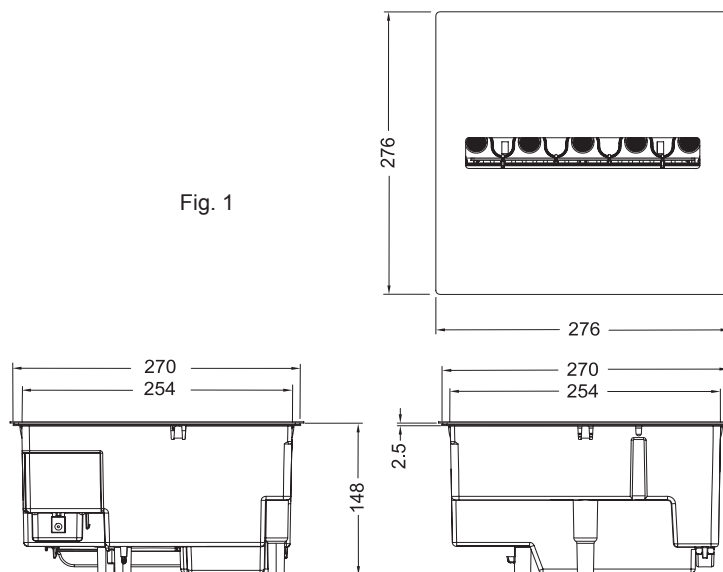

Video del producto

Todos los cassettes deben tener una ventilación adecuada para un funcionamiento óptimo.

		Vapor 250NH LED
<b>Especificaciones Generales</b>	Tecnología	Vapor Seco®
	Número de producto	210388
	Código EAN	5011139210388
	Tipo de instalación	Para empotrar
	Visión del fuego	4 caras
	Color	Blanca
	Decoración	Base metálica negra
<b>Tamaño del producto</b>	Medidas de la visión del fuego (Ancho x Alt.)	22 x 20 cm
	Dimensiones exteriores Ancho x Alto x Prof.	27 x 14,5 x 27 cm
<b>Características</b>	Calefactor	No
	Termostato	No
	Control remoto	Sí
	Control manual directo desde la chimenea	Sí
	Módulo de luz	LED
	Módulo de sonido	No
	Configuración de efectos de color	No
<b>Consumo de energía</b>	Ajuste de potencia del calefactor 1 W	-
	Ajuste de potencia del calefactor 2 W	-
	Funcionamiento solo de la llama en W	64 W
	Máximo consumo eléctrico	64 W
<b>Voltaje</b>	Voltaje/Frecuencia eléctrica	230V/50Hz
<b>Especificaciones</b>	Peso del producto en Kg	2,8
	Longitud del cable eléctrico	1,5 m
	Garantía	2 años