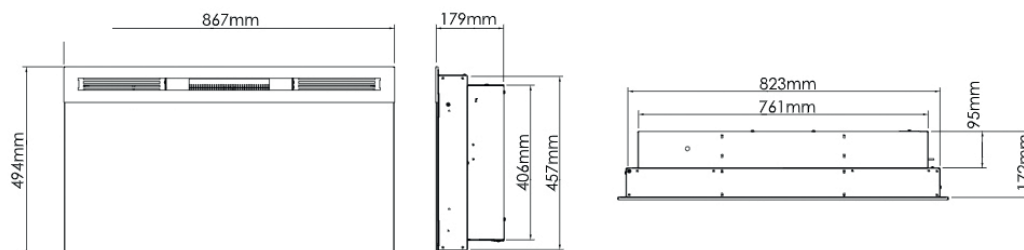

### Accesorios

**Marco para Geo 34"**  
**Negro**  
211361  
50111392211361

**Disponible hasta fin de existencias**

Video del producto

Geo 34"		
<b>Especificaciones Generales</b>	Tecnología	Llama Óptica®
	Código de producto	208378
	Código EAN	5011139208378
	Modelo	Chimenea de pared para empotrar / Colgar
	Visión del fuego	Visión frontal
	Color	Negro
	Decoración	Visión del fuego en pequeños cubos de cristal
<b>Tamaño del producto</b>	Medidas de la visión del fuego (Ancho x Alt.)	79 x 27 cm
	Dimensiones exteriores Ancho x Alto x Prof	86,7 x 49,4 x 17,9 cm
<b>Características</b>	Calefactor	Sí
	Termostato	Sí
	Control remoto	Sí
	Control manual directo desde la chimenea	Solo control de la llama
	Módulo de luz	LED
	Módulo de sonido	No
	Configuración de efectos de color	Sí, en la base del fuego
<b>Consumo de energía</b>	Ajuste de potencia del calefactor 1 W	1100W
	Ajuste de potencia del calefactor 2 W	-
	Funcionamiento solo de la llama en W	15W
	Máximo consumo eléctrico	1100W
<b>Voltaje</b>	Voltaje/Frecuencia eléctrica	230V/50Hz
<b>Especificaciones</b>	Peso del producto en Kg	22,1
	Longitud del cable eléctrico	1,5 m
	Garantía	2 años