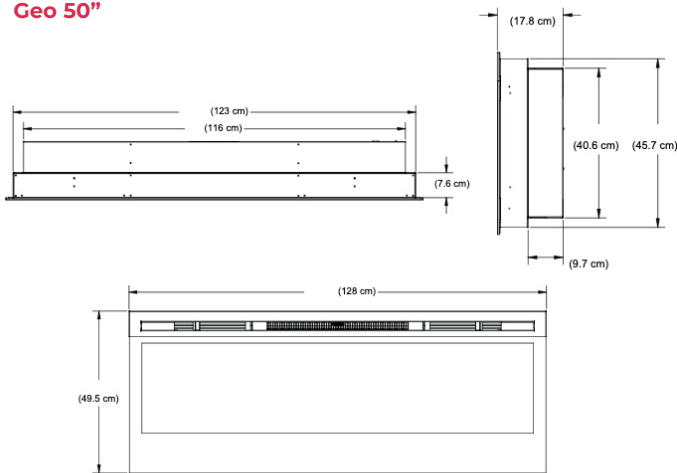

Geo 50"

Geo 74"

		Geo 50"	Geo 74"
Especificaciones Generales	Tecnología	Llama Óptica®	Llama Óptica®
	Código de producto	209900	209917
	Código EAN	5011139209900	5011139209917
	Modelo	Chimenea de pared para empotrar / Colgar	Chimenea de pared para empotrar / Colgar
	Visión del fuego	Visión frontal	Visión frontal
	Color	Negro	Negro
	Decoración	Visión del fuego en pequeños cubos de cristal	Visión del fuego en pequeños cubos de cristal
Tamaño del producto	Medidas de la visión del fuego (Ancho x Alt.)	120 x 27 cm	180 x 27 cm
	Dimensiones exteriores Ancho x Alto x Prof	128 x 49,4 x 17,9 cm	188,3 x 49,4 x 17,9 cm
Características	Calefactor	Sí	Sí
	Termostato	Sí	Sí
	Control remoto	Sí	Sí
	Control manual directo desde la chimenea	Solo control de la llama	Solo control de la llama
	Módulo de luz	LED	LED
	Módulo de sonido	No	No
	Configuración de efectos de color	Sí, en la base del fuego	Sí, en la base del fuego
Consumo de energía	Ajuste de potencia del calefactor 1 W	1100W	1100W
	Ajuste de potencia del calefactor 2 W	-	-
	Funcionamiento solo de la llama en W	19W	24W
	Máximo consumo eléctrico	1100W	1100W

Descargo de responsabilidad

Hemos realizado esta publicación con sumo cuidado. La información de esta publicación puede mostrarse de manera inexacta, puede haber sido modificada o complementada.