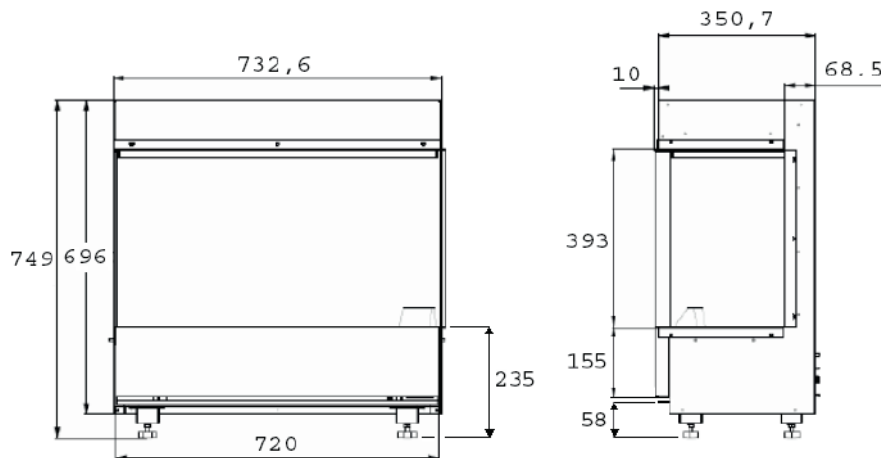

Vapor 3 Pasos
Especificaciones Generales	Tecnología	Vapor Seco®
	Código de producto	210166
	Código EAN	5011139210166
	Modelo	Para revestir
	Visión del fuego	visión frontal, esquinero o 3 caras
	Color	Negro
	Decoración	Set de leños
Tamaño del producto	Medidas de la visión del fuego (Ancho x Alt.)	71 x 39 cm
	Dimensiones exteriores Ancho x Alto x Prof	73,2 x 74,9 x 35 cm
Características	Calefactor	Sí
	Termostato	Sí
	Control remoto	Sí
	Control manual directo desde la chimenea	Sí, solo llama y efectos
	Módulo de luz	Halógena
	Módulo de sonido	-
	Configuración de efectos de color	-
Consumo de energía	Ajuste de potencia del calefactor 1 W	750W
	Ajuste de potencia del calefactor 2 W	1500W
	Funcionamiento solo de la llama en W	250W
	Máximo consumo eléctrico	1500W
Voltaje	Voltaje/Frecuencia eléctrica	230V/50Hz
Especificaciones	Peso del producto en Kg	30
	Longitud del cable eléctrico	1,5 m
	Garantía	2 años

Descargo de responsabilidad

Hemos realizado esta publicación con sumo cuidado. La información de esta publicación puede mostrarse de manera inexacta, puede haber sido modificada o complementada.