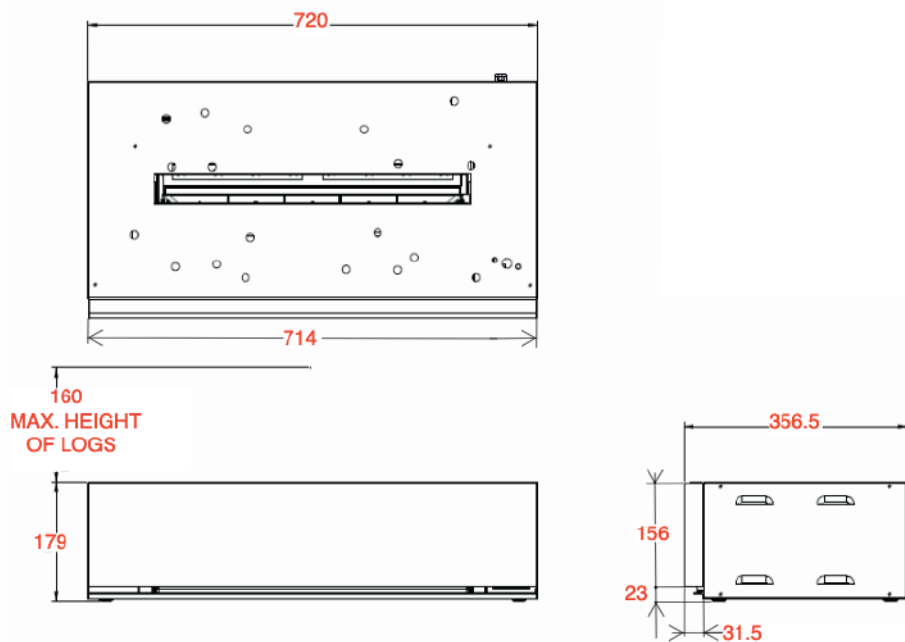

Todos los cassettes deben tener una ventilación adecuada para un funcionamiento óptimo.

		Maggie L Piedras
Especificaciones Generales	Tecnología	Vapor Seco®
	Código de producto	202789
	Código EAN	5011139202789
	Modelo	Cassette series
	Visión del fuego	4 lados
	Color	Negro
	Decoración	Piedras blancas
Tamaño del producto	Dimensiones exteriores Ancho x Alto x Prof	72 x 17,9 x 35,7 cm
Características	Potencia del calefactor	No
	Termostato	No
	Control remoto	Sí
	Control manual directo desde la chimenea	Sí
	Módulo de luz	Halógena
	Módulo de sonido	No
	Configuración de efectos de color	No
Consumo de energía	Ajuste de potencia del calefactor 1 W	-
	Ajuste de potencia del calefactor 2 W	-
	Funcionamiento solo de la llama en W	400W
	Máximo consumo eléctrico	400W
Voltaje	Voltaje/Frecuencia eléctrica	230V/50Hz
Especificaciones	Peso del producto en Kg	22
	Longitud del cable eléctrico	1,5 m
	Garantía	2 años

Descargo de responsabilidad

Hemos realizado esta publicación con sumo cuidado. La información de esta publicación puede mostrarse de manera inexacta, puede haber sido modificada o complementada.