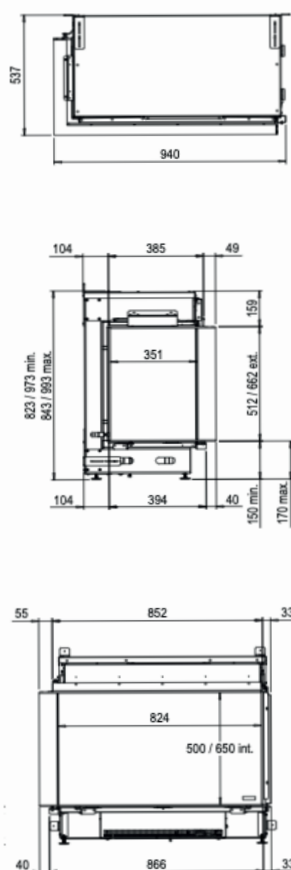

08/500

Especificaciones Generales	Tecnología	Vapor Seco®
	Modelo	Para revestir
	Visión del fuego	Frontal, Esquinera izquierda o derecha, Frontal doble corner.
	Decoración	Set de leños cerámicos, Set de leños simulados.
Tamaño del producto	Medidas de la visión del fuego (Ancho x Alt.)	800 x 500 mm
	Dimensiones exteriores Ancho x Alto x Prof	891 x 790 x 517 mm
Características	Potencia del calefactor	1400W
	Termostato	Sí
	Control remoto	Sí
	Módulo de luz	LED en la base.
Consumo de energía y agua	Consumo de agua	0,15 l/h
	Presión de la instalación de agua	0,5 - 8 Bar
Voltaje	Voltaje	230-240V
Especificaciones	Garantía	2 años

Descargo de responsabilidad

Hemos realizado esta publicación con sumo cuidado. La información de esta publicación puede mostrarse de manera inexacta, puede haber sido modificada o complementada.