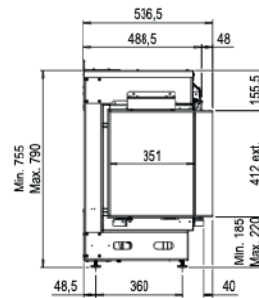

1050/400 frontal

1050/400 esquinero

1050/400 doble corner

		1050/400
<b>Especificaciones Generales</b>	Tecnología	Vapor Seco®
	Modelo	Para revestir
	Visión del fuego	Frontal, Esquinera izquierda o derecha, Frontal doble corner.
	Decoración	Set de leños / Piedras / Acrílicos
<b>Tamaño del producto</b>	Medidas de la visión del fuego (Ancho x Alt.)	1050 x 400 mm
	Dimensiones exteriores Ancho x Alto x Prof	1128 x 755 x 537 mm
<b>Características</b>	Potencia del calefactor	1000W
	Termostato	Sí
	Control remoto / APP	Sí
	Módulo de luz	LED superior, inferior o ambos.
<b>Consumo de energía y agua</b>	Consumo de agua	0,3 l/h
	Presión de la instalación de agua	0,5 - 8 Bar
	Máximo consumo eléctrico	2350W
<b>Voltaje</b>	Voltaje	230-240V
<b>Especificaciones</b>	Garantía	2 años