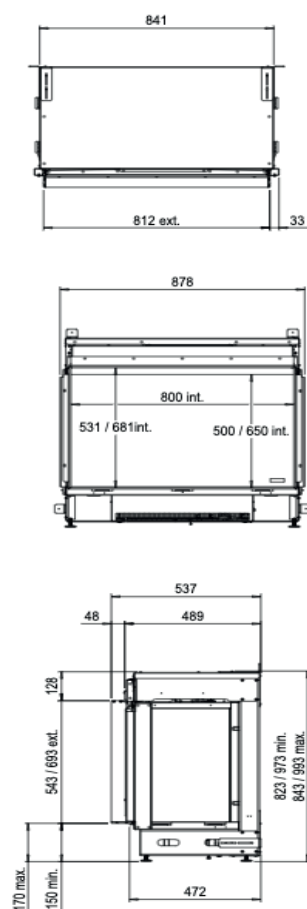

08/500

Especificaciones Generales	Tecnología	Vapor Seco®
	Modelo	Para revestir
	Visión del fuego	Frontal, Esquinera izquierda o derecha, Frontal doble corner.
	Decoración	Set de leños cerámicos, Set de leños simulados.
Tamaño del producto	Medidas de la visión del fuego (Ancho x Alt.)	800 x 500 mm
	Dimensiones exteriores Ancho x Alto x Prof	891 x 790 x 517 mm
Características	Potencia del calefactor	1400W
	Termostato	Sí
	Control remoto	Sí
	Módulo de luz	LED en la base.
Consumo de energía y agua	Consumo de agua	0,15 l/h
	Presión de la instalación de agua	0,5 - 8 Bar
Voltaje	Voltaje	230-240V
Especificaciones	Garantía	2 años

Descargo de responsabilidad

Hemos realizado esta publicación con sumo cuidado. La información de esta publicación puede mostrarse de manera inexacta, puede haber sido modificada o complementada.