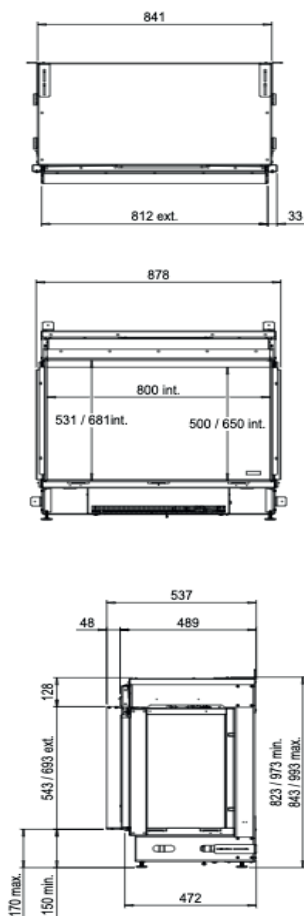

Disponibile en 2 tipos de acabados:

Leños simulados

Leños cerámicos

Video del producto

08/650 frontal

08/650 esquinera

08/650 doble corner

		08/650
<b>Especificaciones Generales</b>	Tecnología	Vapor Seco®
	Modelo	Para revestir
	Visión del fuego	Frontal, Esquinera izquierda o derecha, Frontal doble corner.
	Decoración	Set de leños cerámicos, Set de leños simulados.
<b>Tamaño del producto</b>	Medidas de la visión del fuego (Ancho x Alt.)	800 x 650 mm
	Dimensiones exteriores Ancho x Alto x Prof	891 x 940 x 517 mm
<b>Características</b>	Potencia del calefactor	1400W
	Termostato	Sí
	Control remoto	Sí
	Módulo de luz	LED en la base.
<b>Consumo de energía y agua</b>	Consumo de agua	0,15 l/h
	Presión de la instalación de agua	0,5 - 8 Bar
<b>Voltaje</b>	Voltaje	230-240V
<b>Especificaciones</b>	Garantía	2 años