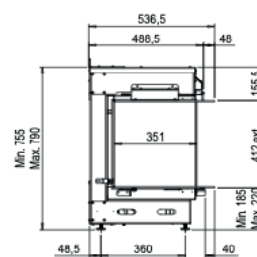

		1300/400
<b>Especificaciones Generales</b>	Tecnología	Vapor Seco®
	Modelo	Para revestir
	Visión del fuego	Frontal, Esquinera izquierda o derecha, Frontal doble corner.
	Decoración	Set de leños / Piedras / Acrílicos
<b>Tamaño del producto</b>	Medidas de la visión del fuego (Ancho x Alt.)	1300 x 400 mm
	Dimensiones exteriores Ancho x Alto x Prof	1378 x 755 x 537 mm
<b>Características</b>	Potencia del calefactor	1 kW
	Termostato	Sí
	Control remoto / APP	Sí
	Módulo de luz	LED superior, inferior o ambos.
<b>Consumo de energía y agua</b>	Consumo de agua	0,3 l/h
	Presión de la instalación de agua	0,5 - 8 Bar
	Máximo consumo eléctrico	2350W
<b>Voltaje</b>	Voltaje	230-240V
<b>Especificaciones</b>	Garantía	2 años