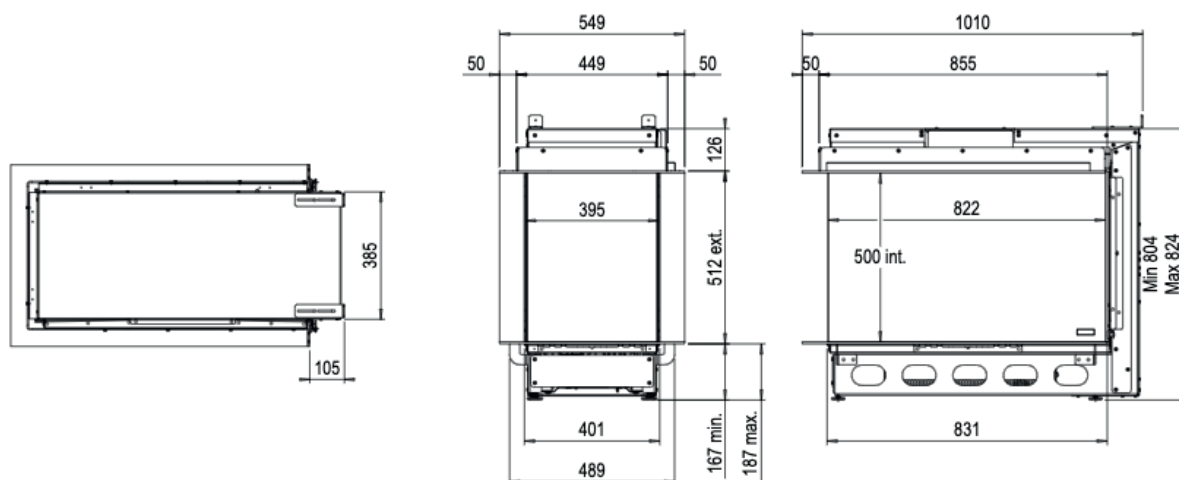

## 08/500 RD

		08/500 RD
<b>Especificaciones Generales</b>	Tecnología	Vapor Seco®
	Modelo	Para revestir
	Visión del fuego	Tres caras divisor de espacios.
	Decoración	Set de leños cerámicos, Set de leños simulados.
<b>Tamaño del producto</b>	Medidas de la visión del fuego (Ancho x Alt.)	1000 x 804 x 549 mm
	Dimensiones exteriores Ancho x Alto x Prof	822 x 500 x 396 mm
<b>Características</b>	Potencia del calefactor	1400 W
	Termostato	Sí
	Control remoto	Sí
	Módulo de luz	LED en la base.
<b>Consumo de energía y agua</b>	Consumo de agua	0,15 l/h
	Presión de la instalación de agua	0,5 - 8 Bar
<b>Voltaje</b>	Voltaje	230-240V
<b>Especificaciones</b>	Garantía	2 años