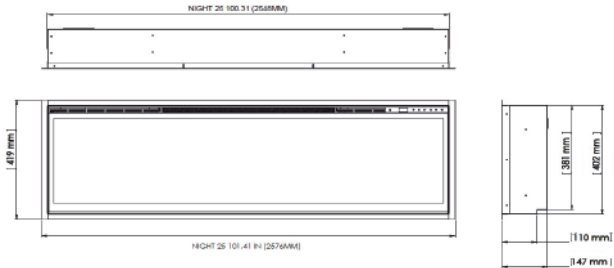

Night 25

		Night 13	Night 19	Night 25
Especificaciones Generales	Tecnología	Llama Óptica®	Llama Óptica®	Llama Óptica®
	Modelo	Chimenea para empotrar	Chimenea para empotrar	Chimenea para empotrar
	Visión del fuego	Visión frontal	Visión frontal	Visión frontal
	Color	Negro	Negro	Negro
	Decoración	Cubos cristal acrílico	Cubos cristal acrílico	Cubos cristal acrílico
Tamaño del producto	Medidas de la visión del fuego (Ancho x Alt.)	124 x 30 cm	185 x 30 cm	245 x 30 cm
	Dimensiones exteriores Ancho x Alto x Prof	130,6 x 41,9 x 14,8 cm	194,1 x 41,9 x 14,8 cm	257,6 x 41,9 x 14,8 cm
Características	Calefactor	Sí	Sí	Sí
	Termostato	Sí	Sí	Sí
	Control remoto	Sí	Sí	Sí
	Control manual directo desde la chimenea	Solo control de la llama	Solo control de la llama	Solo control de la llama
	Módulo de luz	LED	LED	LED
	Módulo de sonido	-	-	-
	Configuración de efectos de color	Multicolor	Multicolor	Multicolor
Consumo de energía	Ajuste de potencia del calefactor 1 W	1800W (varias según opción)	1800W (varias según opción)	1800W (varias según opción)
	Ajuste de potencia del calefactor 2 W	-	-	-
	Funcionamiento solo de la llama en W	19W	27W	35W
	Máximo consumo eléctrico	1800W con calefacción en pleno funcionamiento	1800W con calefacción en pleno funcionamiento	1800W con calefacción en pleno funcionamiento
Voltaje	Voltaje/Frecuencia eléctrica	230V/50Hz	230V/50Hz	230V/50Hz

Descargo de responsabilidad

Hemos realizado esta publicación con sumo cuidado. La información de esta publicación puede mostrarse de manera inexacta, puede haber sido modificada o complementada.