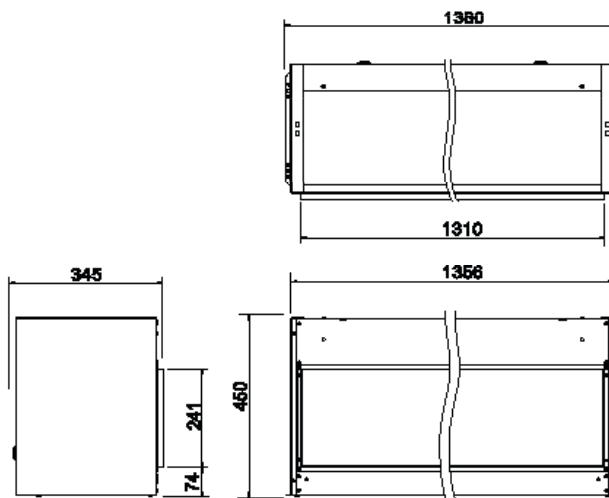

Holo double

		Holo single	Holo double
Especificaciones Generales	Tecnología	Holo®	Holo®
	Código de producto	204912	204929
	Código EAN	5011139204912	5011139204929
	Modelo	Para revestir	Para revestir
	Visión del fuego	Frontal	Frontal
	Color	Negro	Negro
	Decoración	Set de leños	Set de leños
Tamaño del producto	Medidas de la visión del fuego (Ancho x Alt.)	69 x 24 cm	131 x 24 cm
	Dimensiones exteriores Ancho x Alto x Prof	73,6 x 45 x 34,5 cm	135,6 x 45 x 34,5 cm
Características	Calefactor	No	No
	Termostato	-	-
	Control remoto	Sí	Sí
	Control manual directo desde la chimenea	Sí	Sí
	Módulo de luz	Pantalla LED	Pantalla LED
	Módulo de sonido	Sí	Sí
Consumo de energía	Configuración de efectos de color	-	-
	Ajuste de potencia del calefactor 1 W	-	-
	Ajuste de potencia del calefactor 2 W	-	-
	Funcionamiento solo de la llama en W	35W	70W
Voltaje	Máximo consumo eléctrico	35W	70W
	Voltaje/Frecuencia eléctrica	230V/50Hz	230V/50Hz

Descargo de responsabilidad

Hemos realizado esta publicación con sumo cuidado. La información de esta publicación puede mostrarse de manera inexacta, puede haber sido modificada o complementada.