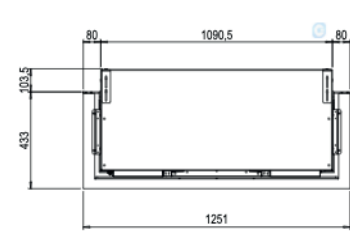

1050/400 frontal

1050/400 esquinero

1050/400 doble corner

		1050/400
<b>Especificaciones Generales</b>	Tecnología	Vapor Seco®
	Modelo	Para revestir
	Visión del fuego	Frontal, Esquinera izquierda o derecha, Frontal doble corner.
	Decoración	Set de leños / Piedras / Acrílicos
<b>Tamaño del producto</b>	Medidas de la visión del fuego (Ancho x Alt.)	1050 x 400 mm
	Dimensiones exteriores Ancho x Alto x Prof	1128 x 755 x 537 mm
<b>Características</b>	Potencia del calefactor	1000W
	Termostato	Sí
	Control remoto / APP	Sí
	Módulo de luz	LED superior, inferior o ambos.
<b>Consumo de energía y agua</b>	Consumo de agua	0,3 l/h
	Presión de la instalación de agua	0,5 - 8 Bar
	Máximo consumo eléctrico	2350W
<b>Voltaje</b>	Voltaje	230-240V
<b>Especificaciones</b>	Garantía	2 años