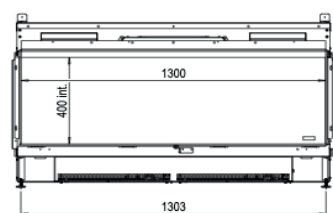

		1300/400
<b>Especificaciones Generales</b>	Tecnología	Vapor Seco®
	Modelo	Para revestir
	Visión del fuego	Frontal, Esquinera izquierda o derecha, Frontal doble corner.
	Decoración	Set de leños / Piedras / Acrílicos
<b>Tamaño del producto</b>	Medidas de la visión del fuego (Ancho x Alt.)	1300 x 400 mm
	Dimensiones exteriores Ancho x Alto x Prof	1378 x 755 x 537 mm
<b>Características</b>	Potencia del calefactor	1 kW
	Termostato	Sí
	Control remoto / APP	Sí
	Módulo de luz	LED superior, inferior o ambos.
<b>Consumo de energía y agua</b>	Consumo de agua	0,3 l/h
	Presión de la instalación de agua	0,5 - 8 Bar
	Máximo consumo eléctrico	2350W
<b>Voltaje</b>	Voltaje	230-240V
<b>Especificaciones</b>	Garantía	2 años