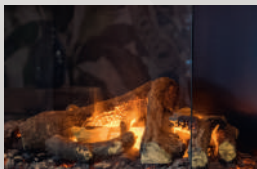

08/650 frontal

Disponibile en 2 tipos de acabados:

Leños simulados