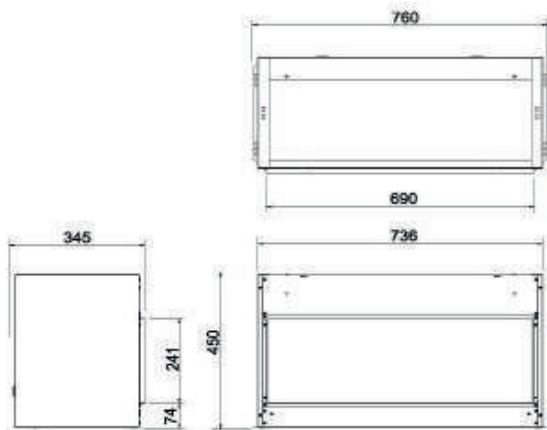

Holo single