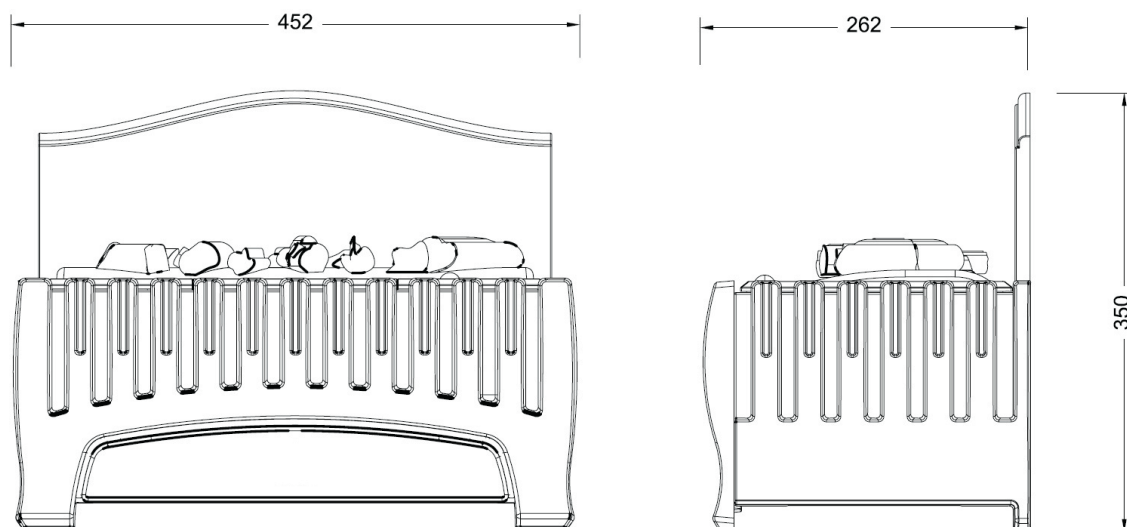

### USP's

- Chimenea compacta independiente.
- También es adecuada para instalarla en chimeneas que no se utilizan.
- Control remoto incluido.

Video del producto

		Westbrook
<b>Especificaciones Generales</b>	Tecnología	Vapor Seco®
	Modelo	Instalación independiente
	Visión del fuego	4 caras
	Color	Negro
	Decoración	Conjunto de leños LED
	Dimensiones exteriores Ancho x Alto x Prof	45,2 x 35 x 26,2 cm
<b>Características</b>	Calefactor	No
	Termostato	No
	Control remoto	Sí
	Control manual directo desde la chimenea	Sí
	Módulo de luz	Halógeno
	Módulo de sonido	No
	Configuración de efectos de color	No
<b>Consumo de energía</b>	Ajuste de potencia del calefactor 1 W	-
	Ajuste de potencia del calefactor 2 W	-
	Funcionamiento solo de la llama en W	50W
	Máximo consumo eléctrico	50W
<b>Voltaje</b>	Voltaje/Frecuencia eléctrica	230V/50Hz
<b>Especificaciones</b>	Peso del producto en Kg	20
	Longitud del cable eléctrico	1,5 m
	Garantía	2 años