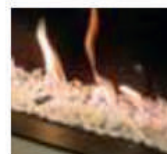

Sensación Lineal

Vapor seco®

1050/400

La experiencia del fuego nace de una combinación de niebla de agua fría y luces LED, fascinante y convincente... justo lo que espera de un fuego de leña real, pero sin complicaciones en su instalación y mínimo mantenimiento.

Con un diseño impactante los hogares Sensación Lineal están disponibles en visión frontal, frontal derecha e izquierda y vision frontal doble corner.

Los hogares incorporan un calefactor de 2kW que permite calentar una superficie de 30m² aproximadamente.

- Los hogares Sensación Lineal opcionalmente se puede instalar una bomba de conexión a un depósito de agua auxiliar exterior
- Incorpora un calefactor de 1kW.
- Diferentes opciones de configuración en la base, top o en ambas zonas de la chimenea con luces LED.
- Los hogares Sensación Lineal deben conectarse a la red de agua sanitaria.

Disponible en 3 tipos de acabados:

Piedras

Vídeo del producto

faber

Descargo de responsabilidad
Hemos realizado esta publicación con sumo cuidado.
La información de esta publicación puede mostrarse de manera inexacta, puede haber sido modificada o complementada.