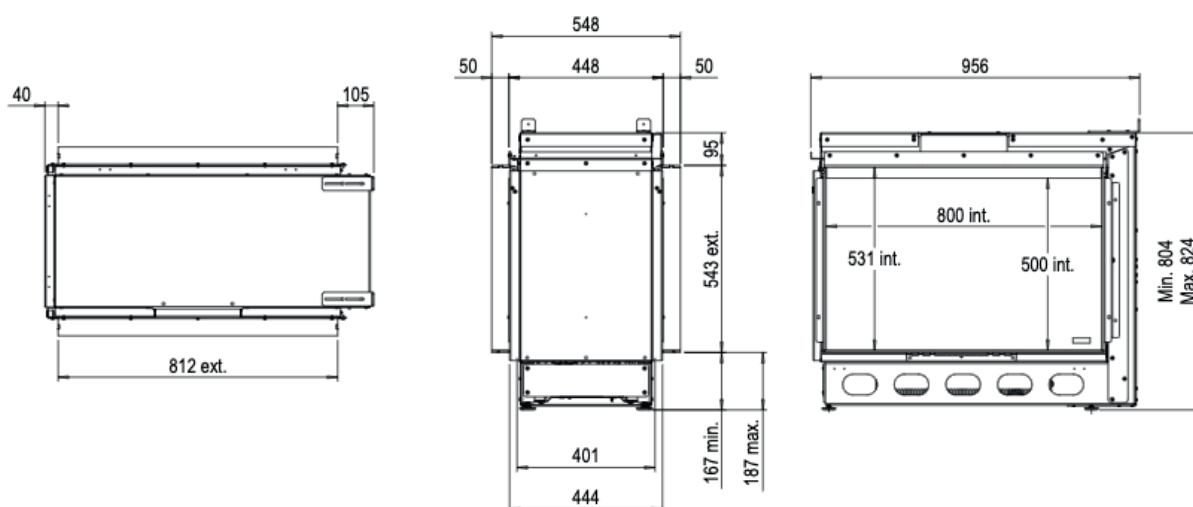

## 08/500 ST

		08/500 ST
<b>Especificaciones Generales</b>	Tecnología	Vapor Seco®
	Modelo	Para revestir
	Visión del fuego	Tres caras divisor de espacios.
	Decoración	Set de leños cerámicos, Set de leños simulados.
<b>Tamaño del producto</b>	Medidas de la visión del fuego (Ancho x Alt.)	1000 x 804 x 549 mm
	Dimensiones exteriores Ancho x Alto x Prof	822 x 500 x 396 mm
<b>Características</b>	Potencia del calefactor	1400W
	Termostato	Sí
	Control remoto	Sí
	Módulo de luz	LED en la base.
<b>Consumo de energía y agua</b>	Consumo de agua	0,15 l/h
	Presión de la instalación de agua	0,5 - 8 Bar
	Máximo consumo eléctrico	1400W
<b>Voltaje</b>	Voltaje	230-240V
<b>Especificaciones</b>	Garantía	2 años