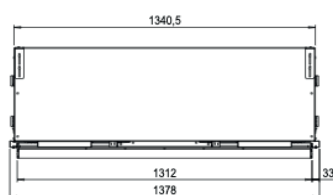

		1300/400
<b>Especificaciones Generales</b>	Tecnología	Vapor Seco®
	Modelo	Para revestir
	Visión del fuego	Frontal, Esquinera izquierda o derecha, Frontal doble corner.
	Decoración	Set de leños / Piedras / Acrílicos
<b>Tamaño del producto</b>	Medidas de la visión del fuego (Ancho x Alt.)	1300 x 400 mm
	Dimensiones exteriores Ancho x Alto x Prof	1378 x 755 x 537 mm
<b>Características</b>	Potencia del calefactor	1 kW
	Termostato	Sí
	Control remoto / APP	Sí
	Módulo de luz	LED superior, inferior o ambos.
<b>Consumo de energía y agua</b>	Consumo de agua	0,3 l/h
	Presión de la instalación de agua	0,5 - 8 Bar
	Máximo consumo eléctrico	2350W
<b>Voltaje</b>	Voltaje	230-240V
<b>Especificaciones</b>	Garantía	2 años