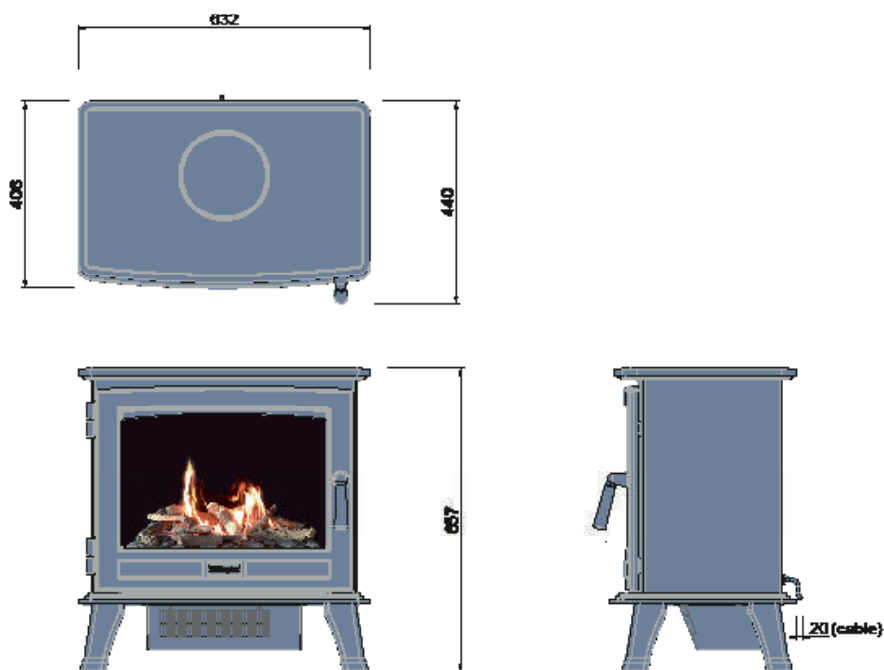

Holo Estufa
Especificaciones Generales	Tecnología	Holo®
	Código de producto	207784
	Código EAN	5011139207784
	Modelo	Chimenea independiente
	Visión del fuego	Visión frontal
	Color	Negro
	Decoración	Set de leños
Tamaño del producto	Medidas de la visión del fuego (Ancho x Alt.)	45 x 30 cm
	Dimensiones exteriores Ancho x Alto x Prof	63,2 x 65,7 x 44 cm
Características	Calefactor	Sí
	Termostato	Sí
	Control remoto	Sí
	Control manual directo desde la chimenea	-
	Módulo de luz	pantalla LED
	Módulo de sonido	Sí
	Configuración de efectos de color	-
Consumo de energía	Ajuste de potencia del calefactor 1 W	1000W
	Ajuste de potencia del calefactor 2 W	2000W
	Funcionamiento solo de la llama en W	40W
	Máximo consumo eléctrico	2000W
Voltaje	Voltaje/Frecuencia eléctrica	230V/50Hz
Especificaciones	Peso del producto en Kg	30
	Longitud del cable eléctrico	1,5 m
	Garantía	2 años

Descargo de responsabilidad

Hemos realizado esta publicación con sumo cuidado. La información de esta publicación puede mostrarse de manera inexacta, puede haber sido modificada o complementada.