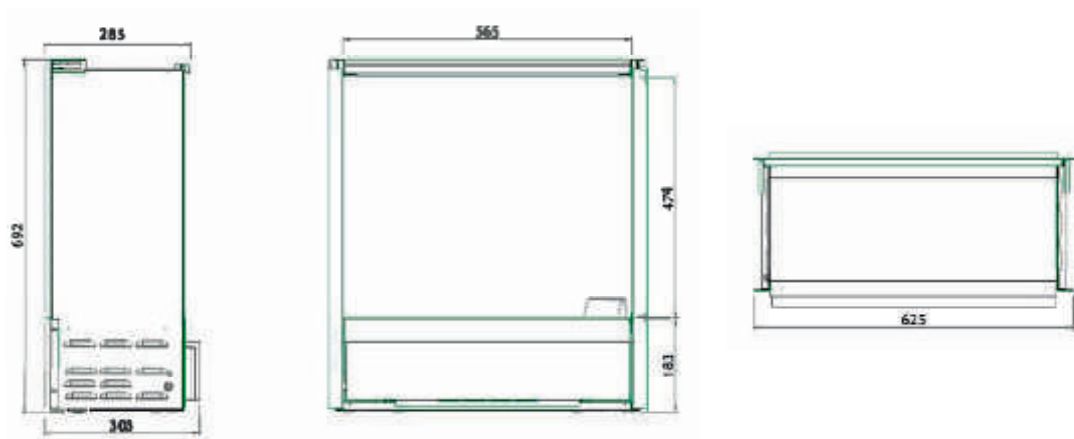

Dali
Especificaciones Generales	Tecnología	Vapor Seco®
	Código de producto	201447
	Código EAN	5011139201447
	Modelo	chimenea para empotrar
	Visión del fuego	1 o 2 caras
	Color	Negro
	Decoración	Set de leños
Tamaño del producto	Medidas de la visión del fuego (Ancho x Alt.)	57 x 42 cm
	Dimensiones exteriores Ancho x Alto x Prof	62,5 x 69,2 x 28,5 cm
Características	Calefactor	No
	Termostato	No
	Control remoto	Sí
	Control manual directo desde la chimenea	Sí
	Módulo de luz	Halógeno
	Módulo de sonido	No
	Configuración de efectos de color	No
Consumo de energía	Ajuste de potencia del calefactor 1 W	-
	Ajuste de potencia del calefactor 2 W	-
	Funcionamiento solo de la llama en W	240W
	Máximo consumo eléctrico	240W
Voltaje	Voltaje/Frecuencia eléctrica	230V/50Hz
Especificaciones	Peso del producto en Kg	24
	Longitud del cable eléctrico	1,5 m
	Garantía	2 años

Descargo de responsabilidad

Hemos realizado esta publicación con sumo cuidado. La información de esta publicación puede mostrarse de manera inexacta, puede haber sido modificada o complementada.