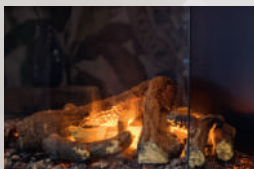

08/500 frontal

Disponible en 2 tipos de acabados:

Leños simulados