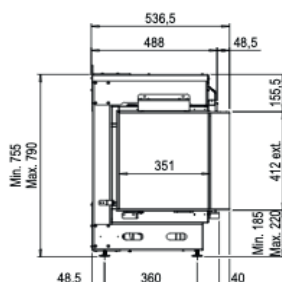

1300/400 esquinero