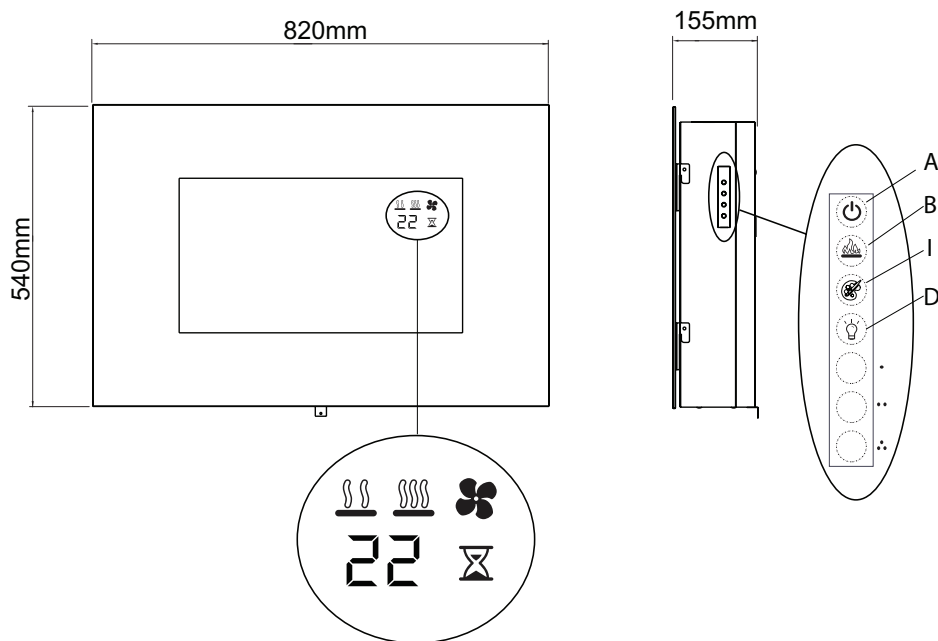

Spring Deluxe	
Especificaciones Generales	Tecnología	Llama Óptica®
	Código de producto	210418
	Código EAN	5011139210418
	Modelo	Para colgar en pared
	Visión del fuego	Visión frontal
	Color	Negro
	Decoración	Hielo acrílico
Tamaño del producto	Medidas de la visión del fuego (Ancho x Alt.)	51 x 28 cm
	Dimensiones exteriores Ancho x Alto x Prof	82 x 54 x 15,5 cm
Características	Calefactor	Sí
	Termostato	Sí
	Control remoto	Sí
	Control manual directo desde la chimenea	Sí, solo llama y efectos
	Módulo de luz	LED
	Módulo de sonido	Sí, sonido de altavoz a través de bluetooth
	Configuración de efectos de color	Visión del fuego en varios colores
Consumo de energía	Ajuste de potencia del calefactor 1 W	1000W
	Ajuste de potencia del calefactor 2 W	2000W
	Funcionamiento solo de la llama en W	10W
	Máximo consumo eléctrico	2000W
Voltaje	Voltaje/Frecuencia eléctrica	230V/50Hz
	Peso del producto en Kg	14,5
Especificaciones	Longitud del cable eléctrico	1,5 m
	Garantía	2 años

Descargo de responsabilidad

Hemos realizado esta publicación con sumo cuidado. La información de esta publicación puede mostrarse de manera inexacta, puede haber sido modificada o complementada.