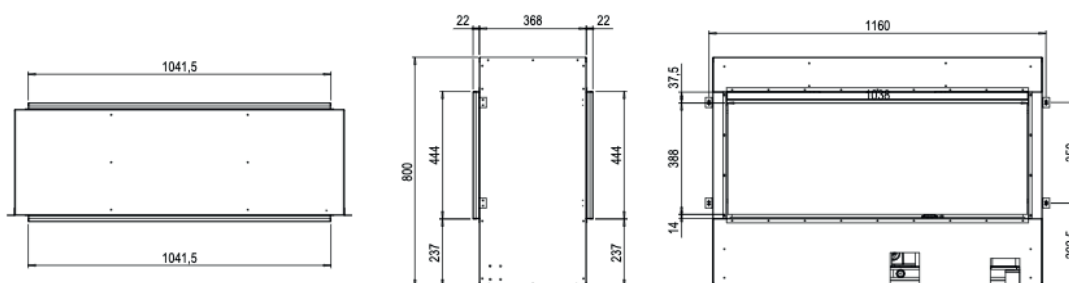

**BOX 1000/450 frontal**

**BOX 1000/450 doble cara túnel**

		BOX 1000/450
<b>Especificaciones Generales</b>	Tecnología	Vapor Seco®
	Modelo	Para revestir
	Visión del fuego	Frontal, Doble cara túnel.
	Decoración	Set de leños / Piedras / Acrílicos
<b>Tamaño del producto</b>	Medidas de la visión del fuego (Ancho x Alt.)	1040 x 440 mm
	Dimensiones exteriores Ancho x Alto x Prof	1160 x 800 x 402 mm
<b>Características</b>	Potencia del calefactor	1 kW
	Termostato	Sí
	Control remoto	Sí
	Módulo de luz	LED en la base.
<b>Consumo de energía y agua</b>	Consumo de agua	0,3 l/h
	Presión de la instalación de agua	0,5 - 8 Bar
	Máximo consumo eléctrico	1400W
<b>Voltaje</b>	Voltaje	230-240V
<b>Especificaciones</b>	Garantía	2 años