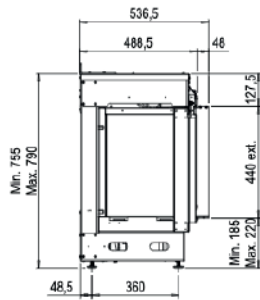

1050/400 frontal

1050/400 esquinero

1050/400 doble corner

		1050/400
<b>Especificaciones Generales</b>	Tecnología	Vapor Seco®
	Modelo	Para revestir
	Visión del fuego	Frontal, Esquinera izquierda o derecha, Frontal doble corner.
	Decoración	Set de leños / Piedras / Acrílicos
<b>Tamaño del producto</b>	Medidas de la visión del fuego (Ancho x Alt.)	1050 x 400 mm
	Dimensiones exteriores Ancho x Alto x Prof	1128 x 755 x 537 mm
<b>Características</b>	Potencia del calefactor	1000W
	Termostato	Sí
	Control remoto / APP	Sí
	Módulo de luz	LED superior, inferior o ambos.
<b>Consumo de energía y agua</b>	Consumo de agua	0,3 l/h
	Presión de la instalación de agua	0,5 - 8 Bar
	Máximo consumo eléctrico	2350W
<b>Voltaje</b>	Voltaje	230-240V
<b>Especificaciones</b>	Garantía	2 años