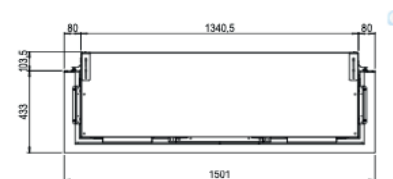

		1300/400
<b>Especificaciones Generales</b>	Tecnología	Vapor Seco®
	Modelo	Para revestir
	Visión del fuego	Frontal, Esquinera izquierda o derecha, Frontal doble corner.
	Decoración	Set de leños / Piedras / Acrílicos
<b>Tamaño del producto</b>	Medidas de la visión del fuego (Ancho x Alt.)	1300 x 400 mm
	Dimensiones exteriores Ancho x Alto x Prof	1378 x 755 x 537 mm
<b>Características</b>	Potencia del calefactor	1 kW
	Termostato	Sí
	Control remoto / APP	Sí
	Módulo de luz	LED superior, inferior o ambos.
<b>Consumo de energía y agua</b>	Consumo de agua	0,3 l/h
	Presión de la instalación de agua	0,5 - 8 Bar
	Máximo consumo eléctrico	2350W
<b>Voltaje</b>	Voltaje	230-240V
<b>Especificaciones</b>	Garantía	2 años