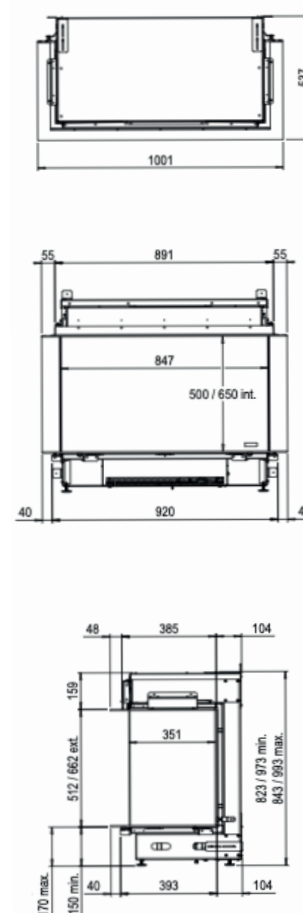

08/500

Especificaciones Generales	Tecnología	Vapor Seco®
	Modelo	Para revestir
	Visión del fuego	Frontal, Esquinera izquierda o derecha, Frontal doble corner.
	Decoración	Set de leños cerámicos, Set de leños simulados.
Tamaño del producto	Medidas de la visión del fuego (Ancho x Alt.)	800 x 500 mm
	Dimensiones exteriores Ancho x Alto x Prof	891 x 790 x 517 mm
Características	Potencia del calefactor	1400W
	Termostato	Sí
	Control remoto	Sí
	Módulo de luz	LED en la base.
Consumo de energía y agua	Consumo de agua	0,15 l/h
	Presión de la instalación de agua	0,5 - 8 Bar
Voltaje	Voltaje	230-240V
Especificaciones	Garantía	2 años

Descargo de responsabilidad

Hemos realizado esta publicación con sumo cuidado. La información de esta publicación puede mostrarse de manera inexacta, puede haber sido modificada o complementada.