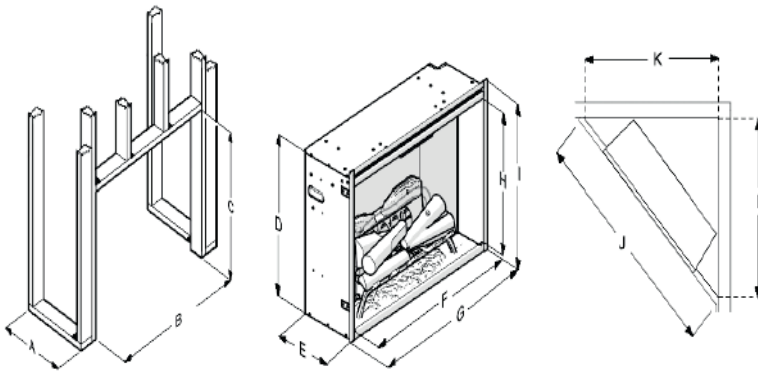

RUSTIC 30	RUSTIC 36
A	(318 mm)	(318 mm)
B	(778 mm)	(930 mm)
C	(665 mm)	(665 mm)
D	(654 mm)	(654 mm)
E	(306 mm)	(306 mm)
F	(746 mm)	(898 mm)
G	(792 mm)	(944 mm)
H	(578 mm)	(578 mm)
I	(6764 mm)	(674 mm)
J	(1378 mm)	(1524 mm)
K	(978 mm)	(1080 mm)
L	(978 mm)	(1080 mm)

		Rustic 30	Rustic 36
Especificaciones Generales	Tecnología	Llama Óptica®	Llama Óptica®
	Código de producto	210357	210364
	Código EAN	5011139210357	5011139210364
	Modelo	Para encastrar	Para encastrar
	Visión del fuego	Frontal	Frontal
	Color	Negro	Negro
	Decoración	Conjunto de leños LED incl. opción color	Conjunto de leños LED incl. opción color
Tamaño del producto	Medidas de la visión del fuego (Ancho x Alt.)	75 x 58 cm	89 x 58 cm
	Dimensiones exteriores Ancho x Alto x Prof	79,2 x 67,6 x 30,7 cm	94,4 x 67,6 x 30,7 cm
Características	Calefactor	Sí	Sí
	Termostato	Sí	Sí
	Control remoto	Sí	Sí
	Control manual directo desde la chimenea	Si, solo llama y efectos	Si, solo llama y efectos
	Módulo de luz	LED	LED
	Módulo de sonido	No	No
	Configuración de efectos de color	Cama de fuego en tonos azul / rojo	Cama de fuego en tonos azul / rojo
Consumo de energía	Ajuste de potencia del calefactor 1 W	2000W	2000W
	Ajuste de potencia del calefactor 2 W	-	-
	Funcionamiento solo de la llama en W	15W	19W
	Máximo consumo eléctrico	2000W	2000W
Voltaje	Voltaje/Frecuencia eléctrica	230V/50Hz	230V/50Hz

Descargo de responsabilidad

Hemos realizado esta publicación con sumo cuidado. La información de esta publicación puede mostrarse de manera inexacta, puede haber sido modificada o complementada.