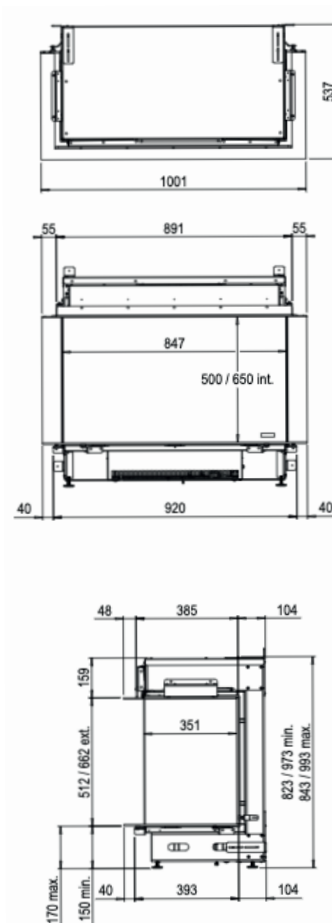

Disponibile en 2 tipos de acabados:

Leños simulados

Leños cerámicos

Video del producto

08/650 frontal

08/650 esquinera

08/650 doble corner

		08/650
<b>Especificaciones Generales</b>	Tecnología	Vapor Seco®
	Modelo	Para revestir
	Visión del fuego	Frontal, Esquinera izquierda o derecha, Frontal doble corner.
	Decoración	Set de leños cerámicos, Set de leños simulados.
<b>Tamaño del producto</b>	Medidas de la visión del fuego (Ancho x Alt.)	800 x 650 mm
	Dimensiones exteriores Ancho x Alto x Prof	891 x 940 x 517 mm
<b>Características</b>	Potencia del calefactor	1400W
	Termostato	Sí
	Control remoto	Sí
	Módulo de luz	LED en la base.
<b>Consumo de energía y agua</b>	Consumo de agua	0,15 l/h
	Presión de la instalación de agua	0,5 - 8 Bar
<b>Voltaje</b>	Voltaje	230-240V
<b>Especificaciones</b>	Garantía	2 años