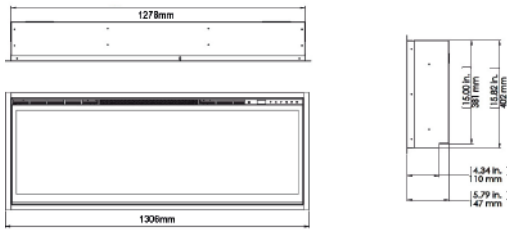

Night 13

Night 19

Night 25

		Night 13	Night 19	Night 25
Especificaciones Generales	Tecnología	Llama Óptica®	Llama Óptica®	Llama Óptica®
	Modelo	Chimenea para empotrar	Chimenea para empotrar	Chimenea para empotrar
	Visión del fuego	Visión frontal	Visión frontal	Visión frontal
	Color	Negro	Negro	Negro
	Decoración	Cubos cristal acrílico	Cubos cristal acrílico	Cubos cristal acrílico
Tamaño del producto	Medidas de la visión del fuego (Ancho x Alt.)	124 x 30 cm	185 x 30 cm	245 x 30 cm
	Dimensiones exteriores Ancho x Alto x Prof	130,6 x 41,9 x 14,8 cm	194,1 x 41,9 x 14,8 cm	257,6 x 41,9 x 14,8 cm
Características	Calefactor	Sí	Sí	Sí
	Termostato	Sí	Sí	Sí
	Control remoto	Sí	Sí	Sí
	Control manual directo desde la chimenea	Solo control de la llama	Solo control de la llama	Solo control de la llama
	Módulo de luz	LED	LED	LED
	Módulo de sonido	-	-	-
	Configuración de efectos de color	Multicolor	Multicolor	Multicolor
Consumo de energía	Ajuste de potencia del calefactor 1 W	1800W (varias según opción)	1800W (varias según opción)	1800W (varias según opción)
	Ajuste de potencia del calefactor 2 W	-	-	-
	Funcionamiento solo de la llama en W	19W	27W	35W
	Máximo consumo eléctrico	1800W con calefacción en pleno funcionamiento	1800W con calefacción en pleno funcionamiento	1800W con calefacción en pleno funcionamiento
Voltaje	Voltaje/Frecuencia eléctrica	230V/50Hz	230V/50Hz	230V/50Hz

Descargo de responsabilidad

Hemos realizado esta publicación con sumo cuidado. La información de esta publicación puede mostrarse de manera inexacta, puede haber sido modificada o complementada.