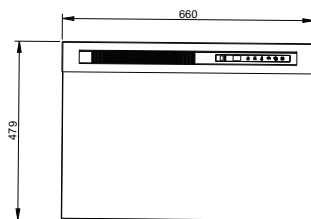

Night box 25

SCALE 0.100