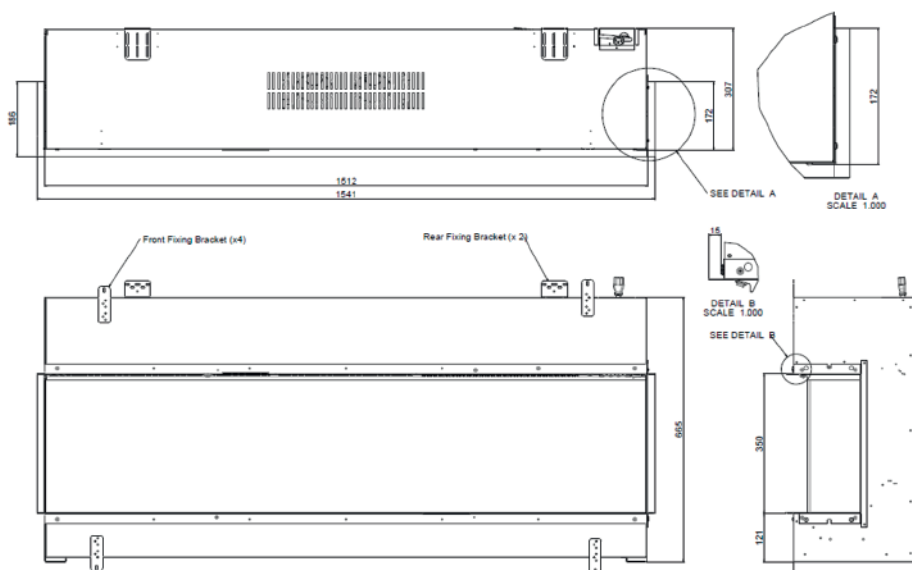

Medidas Multic

		Multic 75	Multic 100	Multic 150
	Tecnología	Llama Óptica®	Llama Óptica®	Llama Óptica®
	Código de producto	211682	211712	211743
	Código EAN	5011139211682	5011139211712	5011139211743
	Modelo	Producto para encastrar	Producto para encastrar	Producto para encastrar
	Visión del fuego	1, 2, o 3 caras	1, 2, o 3 caras	1, 2, o 3 caras
	Color	Negro	Negro	Negro
	Decoración	Conjunto de leños LED	Conjunto de leños LED	Conjunto de leños LED
Tamaño del producto	Medidas de la visión del fuego (Ancho x Alt.)	75 x 34 cm	100 x 34 cm	150 x 34 cm
	Dimensiones exteriores Ancho x Alto x Prof	74 x 66,5 x 30,7 cm	104 x 66,5 x 30,7 cm	154 x 66,5 x 30,7 cm
Características	Potencia del calefactor	1500W	1500W	1500W
	Termostato	Sí	Sí	Sí
	Control remoto	Sí	Sí	Sí
	Control manual directo desde la chimenea	Solo efecto de la llama	Solo efecto de la llama	Solo efecto de la llama
	Módulo de luz	LED	LED	LED
	Módulo de sonido	Sí	Sí	Sí
	Configuración de efectos de color	Sí	Sí	Sí
Consumo de energía	Ajuste de potencia del calefactor 1 W	1500W	1500W	1500W
	Ajuste de potencia del calefactor 2 W	-	-	-
	Funcionamiento solo de la llama en W	20W	28W	40W
	Máximo consumo eléctrico	1500W	1500W	1500W

Descargo de responsabilidad

Hemos realizado esta publicación con sumo cuidado. La información de esta publicación puede mostrarse de manera inexacta, puede haber sido modificada o complementada.