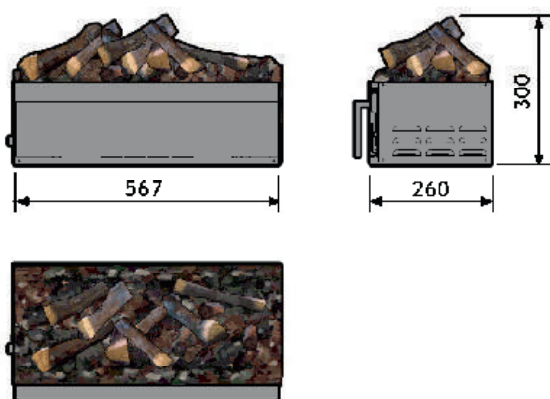

Maggie M

Maggie L

		Maggie M	Maggie L
Especificaciones Generales	Tecnología	Vapor Seco®	Vapor Seco®
	Código de producto	202086	202666
	Código EAN	5011139202086	5011139202666
	Modelo	Encastrable	Encastrable
	Visión del fuego	4 lados	4 lados
	Color	Negro	Negro
	Decoración	Conjunto de leños LED	Conjunto de leños LED
Tamaño del producto	Medidas de la visión del fuego (Ancho x Alt.)	32 x 20 cm	51 x 20 cm
	Dimensiones exteriores Ancho x Alto x Prof	56,7 x 30 x 26 cm	72 x 35 x 33 cm
Características	Potencia del calefactor	No	No
	Termostato	No	No
	Control remoto	Sí	Sí
	Control manual directo desde la chimenea	Sí	Sí
	Módulo de luz	Halógena	Halógena
	Módulo de sonido	No	No
	Configuración de efectos de color	No	No
Consumo de energía	Ajuste de potencia del calefactor 1 W	-	-
	Ajuste de potencia del calefactor 2 W	-	-
	Funcionamiento solo de la llama en W	250W	400W
	Máximo consumo eléctrico	250W	400W
Voltaje	Voltaje/Frecuencia eléctrica	230V/50Hz	230V/50Hz