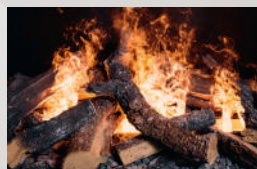

Leños cerámicos