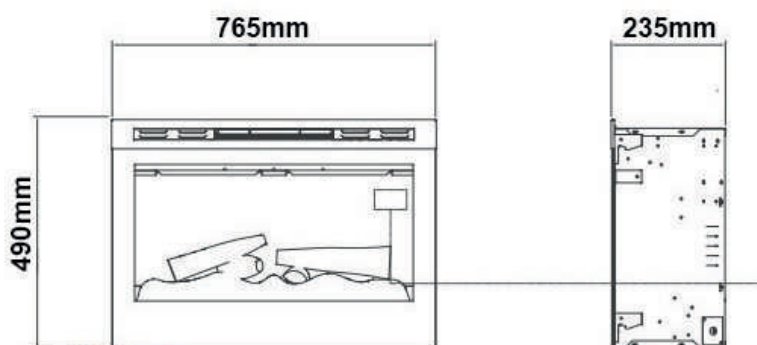

	Firebox Optiflame ECO	
<b>Especificaciones Generales</b>	Tecnología	Llama Óptica®
	Código de producto	208323
	Código EAN	5011139208323
	Modelo	Para encastrar
	Visión del fuego	Frontal
	Color	Negro
	Decoración	Set de leños
<b>Tamaño del producto</b>	Medidas de la visión del fuego (Ancho x Alt.)	57 x 28 cm
	Dimensiones exteriores Ancho x Alto x Prof	76,5 x 49 x 23,5 cm
<b>Características</b>	Potencia del calefactor	Sí
	Termostato	Sí
	Control remoto	Sí
	Control manual directo desde la chimenea	Flame control only
	Módulo de luz	LED
	Módulo de sonido	No
	Configuración de efectos de color	No
<b>Consumo de energía</b>	Ajuste de potencia del calefactor 1 W	500W
	Ajuste de potencia del calefactor 2 W	1000W
	Funcionamiento solo de la llama en W	8W
	Máximo consumo eléctrico	1000W
<b>Voltaje</b>	Voltaje/Frecuencia eléctrica	230V/50Hz
<b>Especificaciones</b>	Peso del producto en Kg	15,3
	Longitud del cable eléctrico	1,5 m
	Garantía	2 años