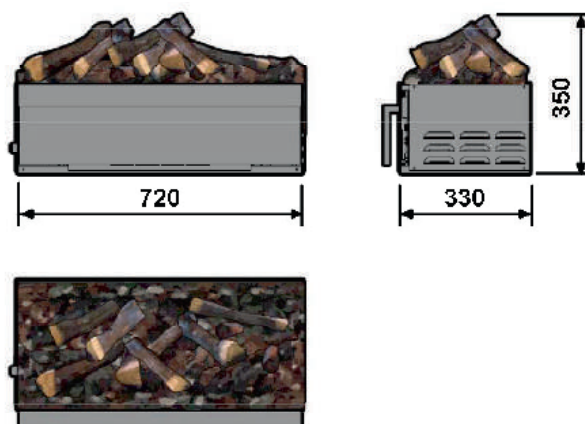

Maggie L

		Maggie M	Maggie L
Especificaciones Generales	Tecnología	Vapor Seco®	Vapor Seco®
	Código de producto	202086	202666
	Código EAN	5011139202086	5011139202666
	Modelo	Encastrable	Encastrable
	Visión del fuego	4 lados	4 lados
	Color	Negro	Negro
	Decoración	Conjunto de leños LED	Conjunto de leños LED
Tamaño del producto	Medidas de la visión del fuego (Ancho x Alt.)	32 x 20 cm	51 x 20 cm
	Dimensiones exteriores Ancho x Alto x Prof	56,7 x 30 x 26 cm	72 x 35 x 33 cm
Características	Potencia del calefactor	No	No
	Termostato	No	No
	Control remoto	Sí	Sí
	Control manual directo desde la chimenea	Sí	Sí
	Módulo de luz	Halógena	Halógena
	Módulo de sonido	No	No
	Configuración de efectos de color	No	No
Consumo de energía	Ajuste de potencia del calefactor 1 W	-	-
	Ajuste de potencia del calefactor 2 W	-	-
	Funcionamiento solo de la llama en W	250W	400W
	Máximo consumo eléctrico	250W	400W
Voltaje	Voltaje/Frecuencia eléctrica	230V/50Hz	230V/50Hz