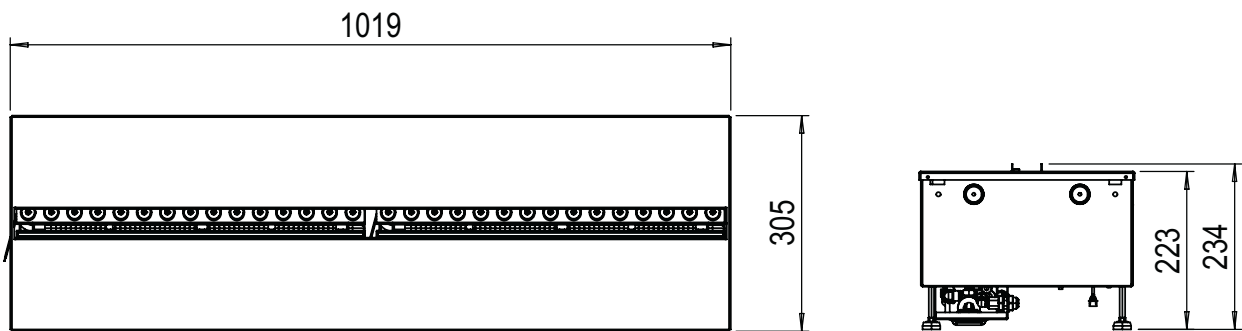

Todos los cassettes deben tener una ventilación adecuada para un funcionamiento óptimo.

	Vapor 1000 RBR (Depósito/Conexión red)	
Especificaciones Generales	Tecnología	Vapor Seco®
	Código de producto	210661 / 211446
	Código EAN	5011139210661 / 5011139211446
	Modelo	Encastrable
	Visión del fuego	4 lados
	Color	Negro
	Decoración	Placa metálica negra (Conjunto de leños LED opcional disponible, 2x set de leños 500)
Tamaño del producto	Medidas de la visión del fuego (Ancho x Alt.)	99 x 20 cm
	Dimensiones exteriores Ancho x Alto x Prof	101 x 30 x 20 cm
Características	Potencia del calefactor	No
	Termostato	No
	Control remoto	Sí
	Control manual directo desde la chimenea	Sí
	Módulo de luz	LED
	Módulo de sonido	Sí
	Configuración de efectos de color	No
Consumo de energía	Ajuste de potencia del calefactor 1 W	
	Ajuste de potencia del calefactor 2 W	-
	Funcionamiento solo de la llama en W	450W
	Máximo consumo eléctrico	450W
Voltaje	Voltaje/Frecuencia eléctrica	230V/50Hz

Descargo de responsabilidad

Hemos realizado esta publicación con sumo cuidado. La información de esta publicación puede mostrarse de manera inexacta, puede haber sido modificada o complementada.