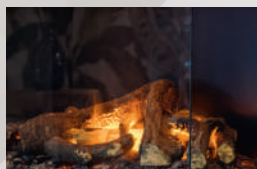

Disponible en 3 tipos de acabados:

Leños largos simulados