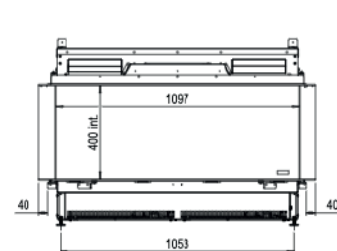

1050/400 frontal

1050/400 esquinero

1050/400 doble corner

		1050/400
<b>Especificaciones Generales</b>	Tecnología	Vapor Seco®
	Modelo	Para revestir
	Visión del fuego	Frontal, Esquinera izquierda o derecha, Frontal doble corner.
	Decoración	Set de leños / Piedras / Acrílicos
<b>Tamaño del producto</b>	Medidas de la visión del fuego (Ancho x Alt.)	1050 x 400 mm
	Dimensiones exteriores Ancho x Alto x Prof	1128 x 755 x 537 mm
<b>Características</b>	Potencia del calefactor	1000W
	Termostato	Sí
	Control remoto / APP	Sí
	Módulo de luz	LED superior, inferior o ambos.
<b>Consumo de energía y agua</b>	Consumo de agua	0,3 l/h
	Presión de la instalación de agua	0,5 - 8 Bar
	Máximo consumo eléctrico	2350W
<b>Voltaje</b>	Voltaje	230-240V
<b>Especificaciones</b>	Garantía	2 años