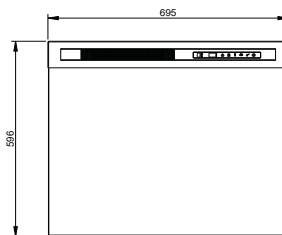

Night box 26

SCALE 0.100

		Night box 25	Night box 26
Especificaciones Generales	Tecnología	Llama Óptica®	Llama Óptica®
	Código de producto	210975	211002
	Código EAN	5011139210975	5011139211002
	Modelo	Para encastrar	Para encastrar
	Visión del fuego	Frontal	Frontal
	Color	Negro	Negro
	Decoración	Conjunto de leños LED	Conjunto de leños LED
Tamaño del producto	Medidas de la visión del fuego (Ancho x Alt.)	60 x 38 cm	62 x 48 cm
	Dimensiones exteriores Ancho x Alto x Prof	66 x 47,9 x 19cm	69,5 x 59,6 x 19 cm
Características	Calefactor	Sí	Sí
	Termostato	Sí	Sí
	Control remoto	Sí	Sí
	Control manual directo desde la chimenea	Si, solo la llama y los efectos	Si, solo la llama y los efectos
	Módulo de luz	LED	LED
	Módulo de sonido	No	No
	Configuración de efectos de color	Sí, las llamas se pueden ajustar a un color más azul, rojo o naranja.	Sí, las llamas se pueden ajustar a un color más azul, rojo o naranja.
Consumo de energía	Potencia del calefactor	1400W	1400W
	Funcionamiento solo de la llama en W	7W	7W
	Máximo consumo eléctrico	1400W	1400W
Voltaje	Voltaje/Frecuencia eléctrica	230V/50Hz	230V
Especificaciones	Peso del producto en Kg	11	14,5
	Longitud del cable eléctrico	1,5 m	1,5 m
	Garantía	2 años	2 años

Descargo de responsabilidad

Hemos realizado esta publicación con sumo cuidado. La información de esta publicación puede mostrarse de manera inexacta, puede haber sido modificada o complementada.