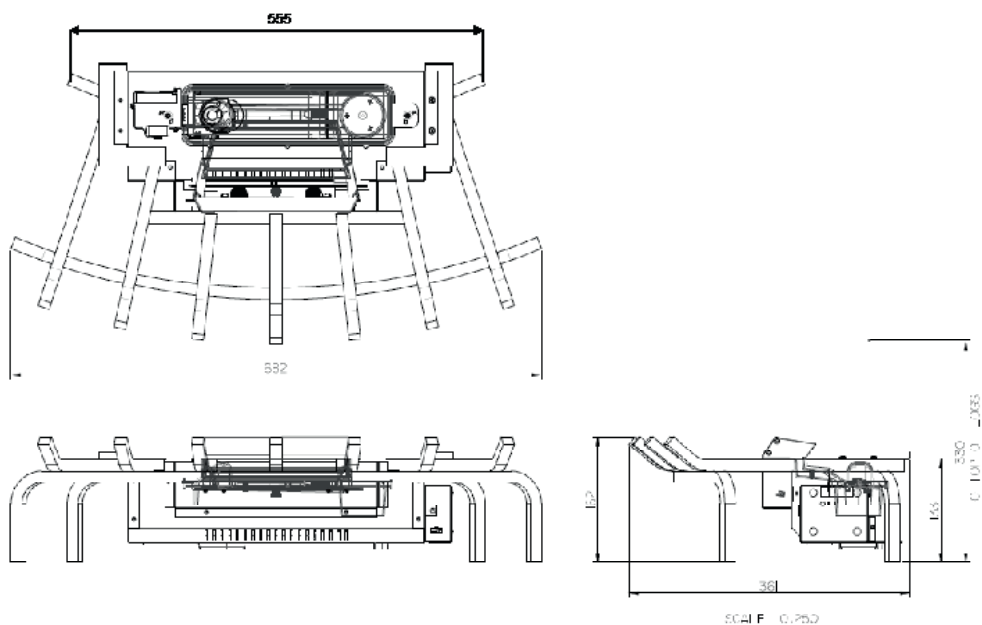

Video del producto

	Gerry Vapor	
<b>Especificaciones Generales</b>	Tecnología	Vapor Seco®
	Código de producto	204554
	Código EAN	5011139204554
	Modelo	Instalación independiente
	Visión del fuego	4 caras
	Color	Negro
	Decoración	Conjunto de leños LED
<b>Tamaño del producto</b>	Medidas de la visión del fuego (Ancho x Alt.)	22 x 20 cm
	Dimensiones exteriores Ancho x Alto x Prof	68,2 x 33 x 36,1 cm
<b>Características</b>	Calefactor	No
	Termostato	No
	Control remoto	Sí
	Control manual directo desde la chimenea	Sí
	Módulo de luz	LED
	Módulo de sonido	No
	Configuración de efectos de color	No
<b>Consumo de energía</b>	Ajuste de potencia del calefactor 1 W	-
	Ajuste de potencia del calefactor 2 W	-
	Funcionamiento solo de la llama en W	60W
	Máximo consumo eléctrico	60W
<b>Voltaje</b>	Voltaje/Frecuencia eléctrica	230V/50Hz
<b>Especificaciones</b>	Peso del producto en Kg	11
	Longitud del cable eléctrico	1,5 m
	Garantía	2 años