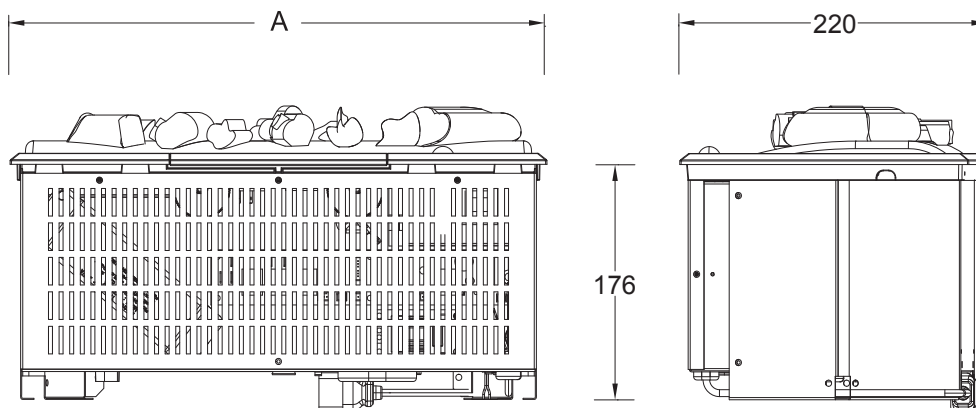

Set de leños 40cm.

Set de leños 60cm.

Vídeo del producto

	'A' mm
CAS400/600	407

Todos los cassettes deben tener una ventilación adecuada para un funcionamiento óptimo.

	Vapor 400/600	
<b>Especificaciones Generales</b>	Tecnología	Vapor Seco®
	Código de producto	210791
	Código EAN	5011139210791
	Tipo de instalación	Encastrable
	Visión del fuego	4 caras
	Color	Blanco
	Decoración	Placa metálica negra (opcional con set de leños)
<b>Tamaño del producto</b>	Medidas de la visión del fuego (Ancho x Alt.)	38 x 20 cm
	Dimensiones exteriores Ancho x Alto x Prof	41 x 18 x 22 cm
<b>Características</b>	Calefactor	No
	Termostato	-
	Control remoto	Sí
	Control manual directo desde la chimenea	Sí
	Módulo de luz	LED
	Módulo de sonido	Sí
	Configuración de efectos de color	-
<b>Consumo de energía</b>	Ajuste de potencia del calefactor 1 W	-
	Ajuste de potencia del calefactor 2 W	-
	Funcionamiento solo de la llama en W	125W
	Máximo consumo eléctrico	125W
<b>Voltaje</b>	Voltaje/Frecuencia eléctrica	230V/50Hz
<b>Especificaciones</b>	Peso del producto en Kg	5
	Longitud del cable eléctrico	1,5 m
	Garantía	2 años