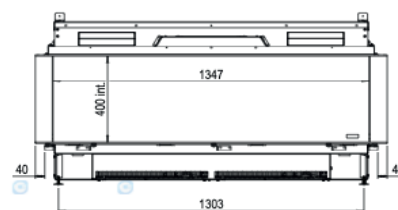

		1300/400
<b>Especificaciones Generales</b>	Tecnología	Vapor Seco®
	Modelo	Para revestir
	Visión del fuego	Frontal, Esquinera izquierda o derecha, Frontal doble corner.
	Decoración	Set de leños / Piedras / Acrílicos
<b>Tamaño del producto</b>	Medidas de la visión del fuego (Ancho x Alt.)	1300 x 400 mm
	Dimensiones exteriores Ancho x Alto x Prof	1378 x 755 x 537 mm
<b>Características</b>	Potencia del calefactor	1 kW
	Termostato	Sí
	Control remoto / APP	Sí
	Módulo de luz	LED superior, inferior o ambos.
<b>Consumo de energía y agua</b>	Consumo de agua	0,3 l/h
	Presión de la instalación de agua	0,5 - 8 Bar
	Máximo consumo eléctrico	2350W
<b>Voltaje</b>	Voltaje	230-240V
<b>Especificaciones</b>	Garantía	2 años