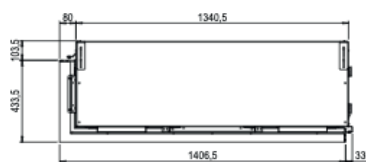

		1300/400
<b>Especificaciones Generales</b>	Tecnología	Vapor Seco®
	Modelo	Para revestir
	Visión del fuego	Frontal, Esquinera izquierda o derecha, Frontal doble corner.
	Decoración	Set de leños / Piedras / Acrílicos
<b>Tamaño del producto</b>	Medidas de la visión del fuego (Ancho x Alt.)	1300 x 400 mm
	Dimensiones exteriores Ancho x Alto x Prof	1378 x 755 x 537 mm
<b>Características</b>	Potencia del calefactor	1 kW
	Termostato	Sí
	Control remoto / APP	Sí
	Módulo de luz	LED superior, inferior o ambos.
<b>Consumo de energía y agua</b>	Consumo de agua	0,3 l/h
	Presión de la instalación de agua	0,5 - 8 Bar
	Máximo consumo eléctrico	2350W
<b>Voltaje</b>	Voltaje	230-240V
<b>Especificaciones</b>	Garantía	2 años