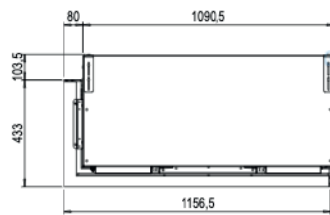

1050/400 frontal

1050/400 esquinero

1050/400 doble corner

		1050/400
<b>Especificaciones Generales</b>	Tecnología	Vapor Seco®
	Modelo	Para revestir
	Visión del fuego	Frontal, Esquinera izquierda o derecha, Frontal doble corner.
	Decoración	Set de leños / Piedras / Acrílicos
<b>Tamaño del producto</b>	Medidas de la visión del fuego (Ancho x Alt.)	1050 x 400 mm
	Dimensiones exteriores Ancho x Alto x Prof	1128 x 755 x 537 mm
<b>Características</b>	Potencia del calefactor	1000W
	Termostato	Sí
	Control remoto / APP	Sí
	Módulo de luz	LED superior, inferior o ambos.
<b>Consumo de energía y agua</b>	Consumo de agua	0,3 l/h
	Presión de la instalación de agua	0,5 - 8 Bar
	Máximo consumo eléctrico	2350W
<b>Voltaje</b>	Voltaje	230-240V
<b>Especificaciones</b>	Garantía	2 años