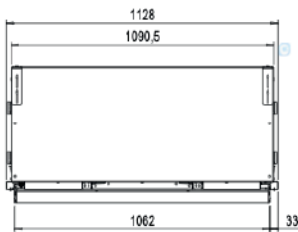

1050/400 frontal

1050/400 esquinero

1050/400 doble corner

		1050/400
<b>Especificaciones Generales</b>	Tecnología	Vapor Seco®
	Modelo	Para revestir
	Visión del fuego	Frontal, Esquinera izquierda o derecha, Frontal doble corner.
	Decoración	Set de leños / Piedras / Acrílicos
<b>Tamaño del producto</b>	Medidas de la visión del fuego (Ancho x Alt.)	1050 x 400 mm
	Dimensiones exteriores Ancho x Alto x Prof	1128 x 755 x 537 mm
<b>Características</b>	Potencia del calefactor	1000W
	Termostato	Sí
	Control remoto / APP	Sí
	Módulo de luz	LED superior, inferior o ambos.
<b>Consumo de energía y agua</b>	Consumo de agua	0,3 l/h
	Presión de la instalación de agua	0,5 - 8 Bar
	Máximo consumo eléctrico	2350W
<b>Voltaje</b>	Voltaje	230-240V
<b>Especificaciones</b>	Garantía	2 años