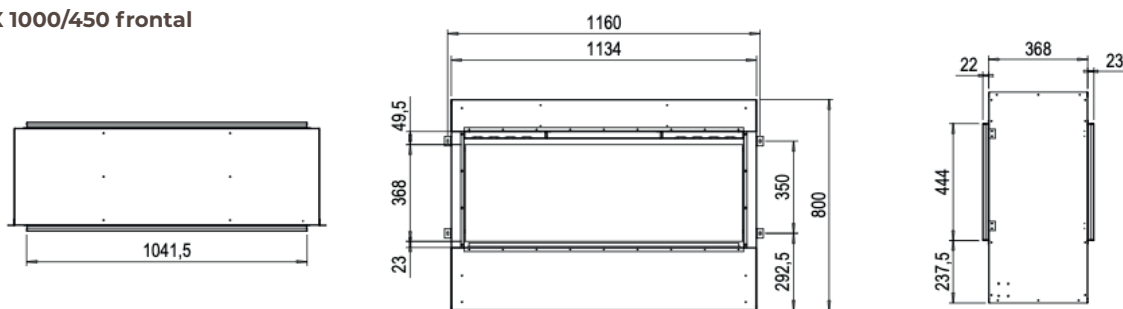

**BOX 1000/450 frontal**

**BOX 1000/450 doble cara túnel**

		BOX 1000/450
<b>Especificaciones Generales</b>	Tecnología	Vapor Seco®
	Modelo	Para revestir
	Visión del fuego	Frontal, Doble cara túnel.
	Decoración	Set de leños / Piedras / Acrílicos
<b>Tamaño del producto</b>	Medidas de la visión del fuego (Ancho x Alt.)	1040 x 440 mm
	Dimensiones exteriores Ancho x Alto x Prof	1160 x 800 x 402 mm
<b>Características</b>	Potencia del calefactor	1 kW
	Termostato	Sí
	Control remoto	Sí
	Módulo de luz	LED en la base.
<b>Consumo de energía y agua</b>	Consumo de agua	0,3 l/h
	Presión de la instalación de agua	0,5 - 8 Bar
	Máximo consumo eléctrico	1400W
<b>Voltaje</b>	Voltaje	230-240V
<b>Especificaciones</b>	Garantía	2 años