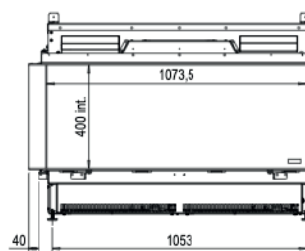

1050/400 frontal

1050/400 esquinero

1050/400 doble corner

		1050/400
<b>Especificaciones Generales</b>	Tecnología	Vapor Seco®
	Modelo	Para revestir
	Visión del fuego	Frontal, Esquinera izquierda o derecha, Frontal doble corner.
	Decoración	Set de leños / Piedras / Acrílicos
<b>Tamaño del producto</b>	Medidas de la visión del fuego (Ancho x Alt.)	1050 x 400 mm
	Dimensiones exteriores Ancho x Alto x Prof	1128 x 755 x 537 mm
<b>Características</b>	Potencia del calefactor	1000W
	Termostato	Sí
	Control remoto / APP	Sí
	Módulo de luz	LED superior, inferior o ambos.
<b>Consumo de energía y agua</b>	Consumo de agua	0,3 l/h
	Presión de la instalación de agua	0,5 - 8 Bar
	Máximo consumo eléctrico	2350W
<b>Voltaje</b>	Voltaje	230-240V
<b>Especificaciones</b>	Garantía	2 años