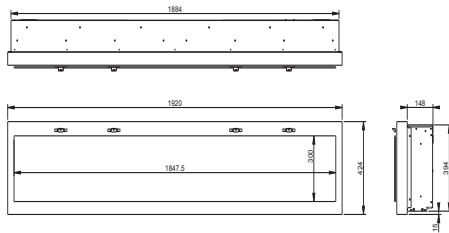

Night 13

Night 19

Night 25

		Night 13	Night 19	Night 25
Especificaciones Generales	Tecnología	Llama Óptica®	Llama Óptica®	Llama Óptica®
	Modelo	Chimenea para empotrar	Chimenea para empotrar	Chimenea para empotrar
	Visión del fuego	Visión frontal	Visión frontal	Visión frontal
	Color	Negro	Negro	Negro
	Decoración	Cubos cristal acrílico	Cubos cristal acrílico	Cubos cristal acrílico
Tamaño del producto	Medidas de la visión del fuego (Ancho x Alt.)	124 x 30 cm	185 x 30 cm	245 x 30 cm
	Dimensiones exteriores Ancho x Alto x Prof	130,6 x 41,9 x 14,8 cm	194,1 x 41,9 x 14,8 cm	257,6 x 41,9 x 14,8 cm
Características	Calefactor	Sí	Sí	Sí
	Termostato	Sí	Sí	Sí
	Control remoto	Sí	Sí	Sí
	Control manual directo desde la chimenea	Solo control de la llama	Solo control de la llama	Solo control de la llama
	Módulo de luz	LED	LED	LED
	Módulo de sonido	-	-	-
	Configuración de efectos de color	Multicolor	Multicolor	Multicolor
Consumo de energía	Ajuste de potencia del calefactor 1 W	1800W (varias según opción)	1800W (varias según opción)	1800W (varias según opción)
	Ajuste de potencia del calefactor 2 W	-	-	-
	Funcionamiento solo de la llama en W	19W	27W	35W
	Máximo consumo eléctrico	1800W con calefacción en pleno funcionamiento	1800W con calefacción en pleno funcionamiento	1800W con calefacción en pleno funcionamiento
Voltaje	Voltaje/Frecuencia eléctrica	230V/50Hz	230V/50Hz	230V/50Hz

Descargo de responsabilidad

Hemos realizado esta publicación con sumo cuidado. La información de esta publicación puede mostrarse de manera inexacta, puede haber sido modificada o complementada.