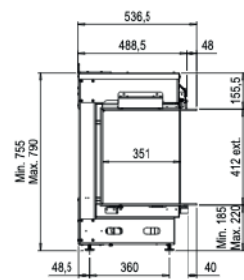

1050/400 frontal

1050/400 esquinero

1050/400 doble corner

		1050/400
<b>Especificaciones Generales</b>	Tecnología	Vapor Seco®
	Modelo	Para revestir
	Visión del fuego	Frontal, Esquinera izquierda o derecha, Frontal doble corner.
	Decoración	Set de leños / Piedras / Acrílicos
<b>Tamaño del producto</b>	Medidas de la visión del fuego (Ancho x Alt.)	1050 x 400 mm
	Dimensiones exteriores Ancho x Alto x Prof	1128 x 755 x 537 mm
<b>Características</b>	Potencia del calefactor	1000W
	Termostato	Sí
	Control remoto / APP	Sí
	Módulo de luz	LED superior, inferior o ambos.
<b>Consumo de energía y agua</b>	Consumo de agua	0,3 l/h
	Presión de la instalación de agua	0,5 - 8 Bar
	Máximo consumo eléctrico	2350W
<b>Voltaje</b>	Voltaje	230-240V
<b>Especificaciones</b>	Garantía	2 años