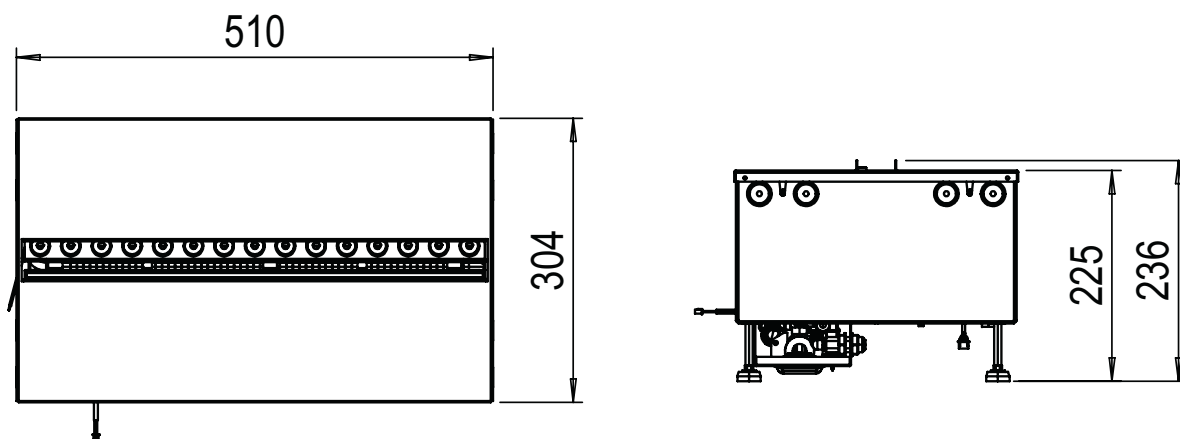

Todos los cassettes deben tener una ventilación adecuada para un funcionamiento óptimo.

	Vapor 500 RBR (Depósito/Conexión red)	
Especificaciones Generales	Tecnología	Vapor Seco®
	Código de producto	210654 / 211439
	Código EAN	5011139210654 / 5011139211439
	Modelo	Encastrable
	Visión del fuego	4 caras
	Color	Negro
	Decoración	Placa metálica negra (Conjunto de leños LED opcional)
Tamaño del producto	Medidas de la visión del fuego (Ancho x Alt.)	49 x 20 cm
	Dimensiones exteriores Ancho x Alto x Prof	51 x 30 x 20 cm
Características	Calefactor	No
	Termostato	No
	Control remoto	Sí
	Control manual directo desde la chimenea	Sí
	Módulo de luz	LED
	Módulo de sonido	Sí
	Configuración de efectos de color	No
Consumo de energía	Ajuste de potencia del calefactor 1 W	
	Ajuste de potencia del calefactor 2 W	-
	Funcionamiento solo de la llama en W	220W
	Máximo consumo eléctrico	220W
Voltaje	Voltaje/Frecuencia eléctrica	230V/50Hz
Especificaciones	Peso del producto en Kg	9
	Longitud del cable eléctrico	1,5 m
	Garantía	2 años

Descargo de responsabilidad

Hemos realizado esta publicación con sumo cuidado. La información de esta publicación puede mostrarse de manera inexacta, puede haber sido modificada o complementada.