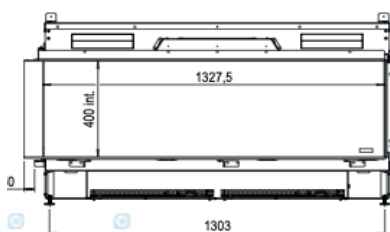

		1300/400
<b>Especificaciones Generales</b>	Tecnología	Vapor Seco®
	Modelo	Para revestir
	Visión del fuego	Frontal, Esquinera izquierda o derecha, Frontal doble corner.
	Decoración	Set de leños / Piedras / Acrílicos
<b>Tamaño del producto</b>	Medidas de la visión del fuego (Ancho x Alt.)	1300 x 400 mm
	Dimensiones exteriores Ancho x Alto x Prof	1378 x 755 x 537 mm
<b>Características</b>	Potencia del calefactor	1 kW
	Termostato	Sí
	Control remoto / APP	Sí
	Módulo de luz	LED superior, inferior o ambos.
<b>Consumo de energía y agua</b>	Consumo de agua	0,3 l/h
	Presión de la instalación de agua	0,5 - 8 Bar
	Máximo consumo eléctrico	2350W
<b>Voltaje</b>	Voltaje	230-240V
<b>Especificaciones</b>	Garantía	2 años