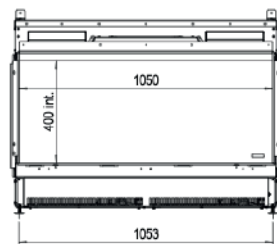

1050/400 frontal

1050/400 esquinero

1050/400 doble corner

		1050/400
<b>Especificaciones Generales</b>	Tecnología	Vapor Seco®
	Modelo	Para revestir
	Visión del fuego	Frontal, Esquinera izquierda o derecha, Frontal doble corner.
	Decoración	Set de leños / Piedras / Acrílicos
<b>Tamaño del producto</b>	Medidas de la visión del fuego (Ancho x Alt.)	1050 x 400 mm
	Dimensiones exteriores Ancho x Alto x Prof	1128 x 755 x 537 mm
<b>Características</b>	Potencia del calefactor	1000W
	Termostato	Sí
	Control remoto / APP	Sí
	Módulo de luz	LED superior, inferior o ambos.
<b>Consumo de energía y agua</b>	Consumo de agua	0,3 l/h
	Presión de la instalación de agua	0,5 - 8 Bar
	Máximo consumo eléctrico	2350W
<b>Voltaje</b>	Voltaje	230-240V
<b>Especificaciones</b>	Garantía	2 años