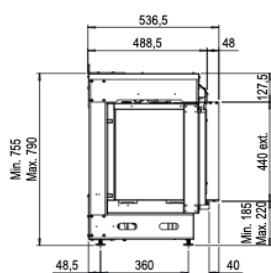

1300/400 frontal