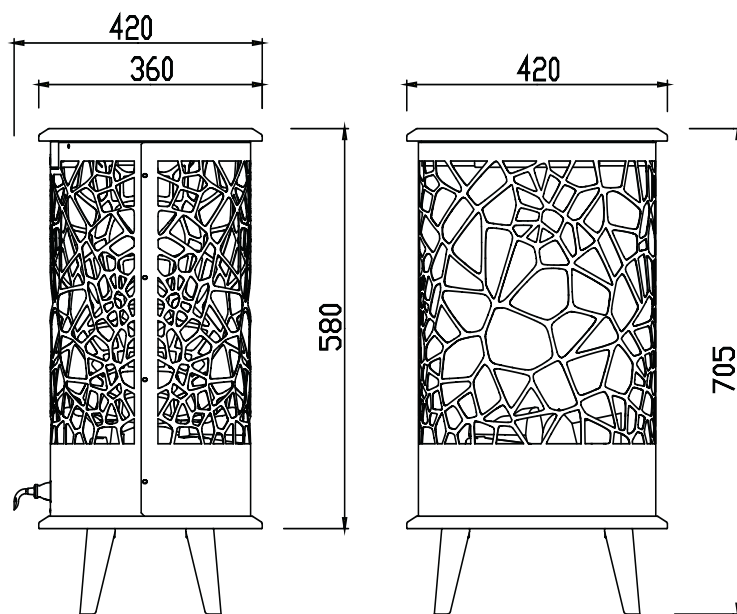

		Holo 360
<b>Especificaciones Generales</b>	Tecnología	Holo®
	Código de producto	206336
	Código EAN	5011139206336
	Modelo	Chimenea independiente
	Visión del fuego	4 caras (360 grados)
	Color	Negro
	Decoración	Espejo / Set de leños
<b>Tamaño del producto</b>	Medidas de la visión del fuego (Ancho x Alt.)	40 x 41 cm
	Dimensiones exteriores Ancho x Alto x Prof	42 x 70,5 x 42 cm
<b>Características</b>	Calefactor	No
	Termostato	No
	Control remoto	Sí
	Control manual directo desde la chimenea	No
	Módulo de luz	Pantalla LED
	Módulo de sonido	No
	Configuración de efectos de color	-
<b>Consumo de energía</b>	Ajuste de potencia del calefactor 1 W	-
	Ajuste de potencia del calefactor 2 W	-
	Funcionamiento solo de la llama en W	25W
	Máximo consumo eléctrico	25W
<b>Voltaje</b>	Voltaje/Frecuencia eléctrica	230V/50Hz
<b>Especificaciones</b>	Peso del producto en Kg	12
	Longitud del cable eléctrico	1,5 m
	Garantía	2 años